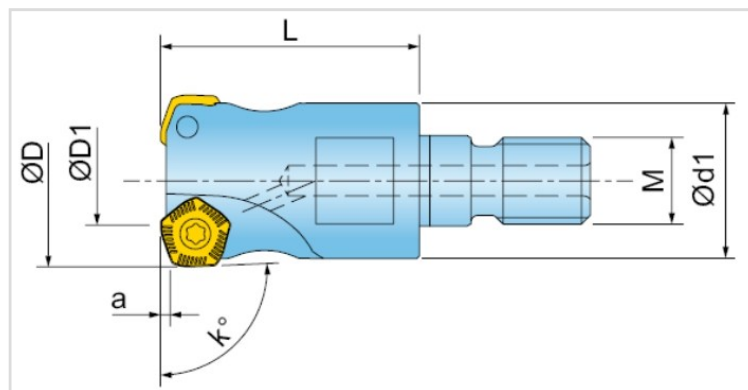

Roca - Pastilha PEMT05

Categorias

- Cabeças Roscadas

INNO TOOL

Ref.	Descrição	D	D1	d1	L	M	Z	a	k
30300003040936	Roca D20 (KP.020.001)	20	10,6	18	30	10	2	1	92
30300003040937	Roca D25 (KP.025.001)	25	15,4	21	35	12	3	1	92
30300003040938	Roca D35 (KP.035.002)	25	25,4	29	43	16	5	1	92
30300003031309	Roca D40 (KP.040.001)	40	30,4	29	43	16	5	1	92
30300003040939	Roca D42 (KP.042.002)	42	32,4	29	43	16	5	1	92
30400003040940	Roca D52 (KP.052.002)	52	42,4	40	50	-	6	1	92
30400003040941	Roca D66 (KP.066.002)	66	56,4	48	50	-	7	1	92