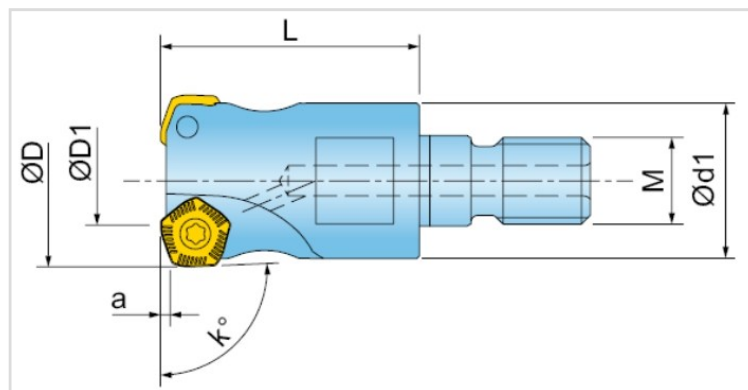

## Categorias

- Cabeças Roscadas

INNO TOOL

Ref.	Descrição	D	D1	d1	L	M	Z	a	k
30300003040936	Roca D20 (KP.020.001)	20	10,6	18	30	10	2	1	92
30300003040937	Roca D25 (KP.025.001)	25	15,4	21	35	12	3	1	92
30300003040938	Roca D35 (KP.035.002)	25	25,4	29	43	16	5	1	92
30300003031309	Roca D40 (KP.040.001)	40	30,4	29	43	16	5	1	92
30300003040939	Roca D42 (KP.042.002)	42	32,4	29	43	16	5	1	92
30400003040940	Roca D52 (KP.052.002)	52	42,4	40	50	-	6	1	92
30400003040941	Roca D66 (KP.066.002)	66	56,4	48	50	-	7	1	92