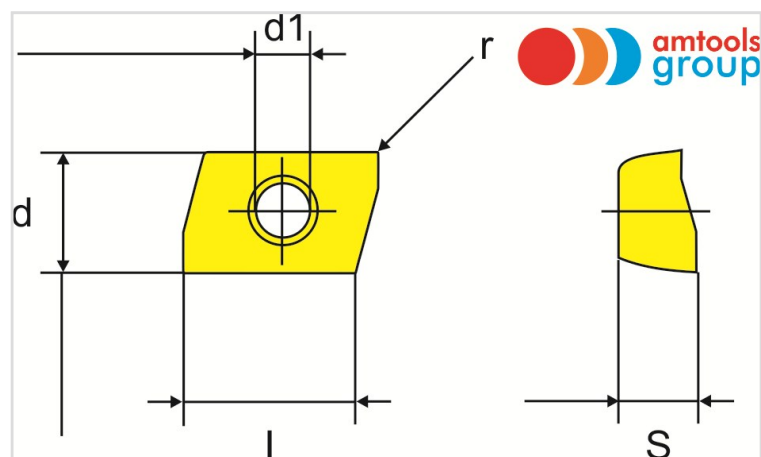

Pastilha UOMT06 - Raio Teórico

Categorias

- Plaquetes
- Desbaste

INNO TOOL

Ref.	Descrição	d1	l	d	s	Raio teórico
30200005822004	Pastilhas UOMT 0602TR IN 2505	1,9		4	2,6	1