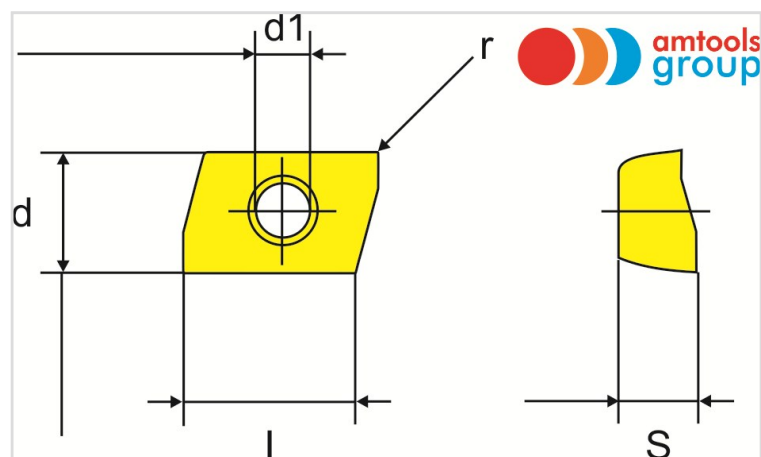

## Pastilha UOMT06 - Raio Teórico

## Categorias

- Plaquetes
- Desbaste

INNO TOOL

Ref.	Descrição	d1	l	d	s	Raio teórico
30200005822004	Pastilhas UOMT 0602TR IN 2505	1,9		4	2,6	1