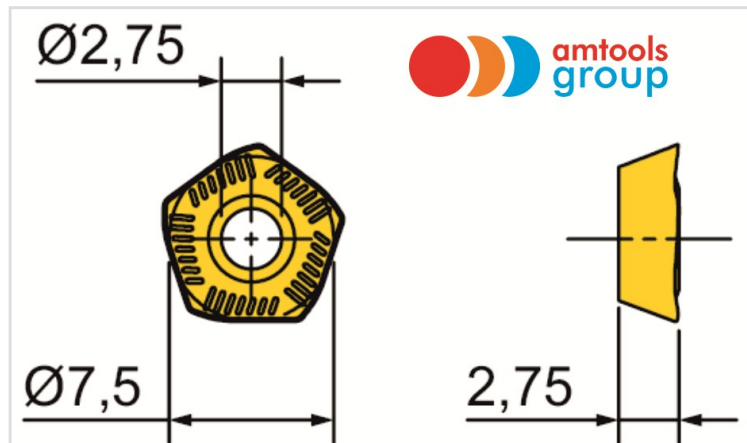

Pastilha PEMT05

Categorias

- Plaquetes
- Desbaste

INNO TOOL

Ref.	Descrição	d1	l	d	s	Raio teórico
30200005813074	Pastilhas PEMT 0502ZCTR-HR IN2505	2,75	7,5	-	2,75	2,5
30200005813450	Pastilhas PEMT 0502ZCTR-HR IN2035	2,75	7,5	-	2,75	2,5