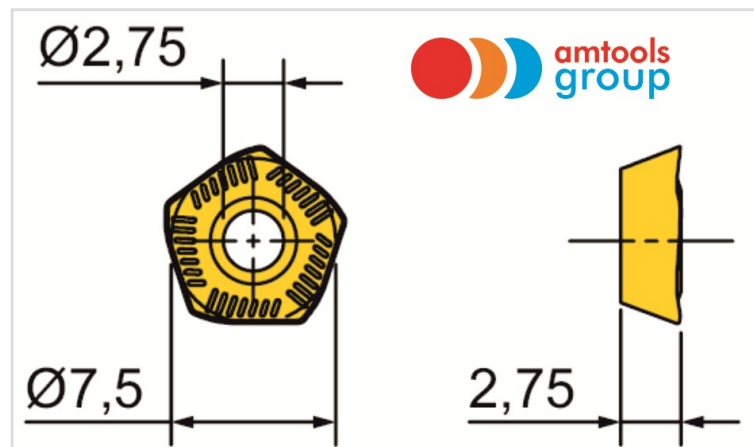

Pastilha PEMT05

Categorias

- Plaquetes
- Desbaste

INNO TOOL

Ref.	Descrição	d1	l	d	s	Raio teórico
30200005813074	Pastilhas PEMT 0502ZCTR-HR IN2505	2,75	7,5	-	2,75	2,5
30200005813450	Pastilhas PEMT 0502ZCTR-HR IN2035	2,75	7,5	-	2,75	2,5