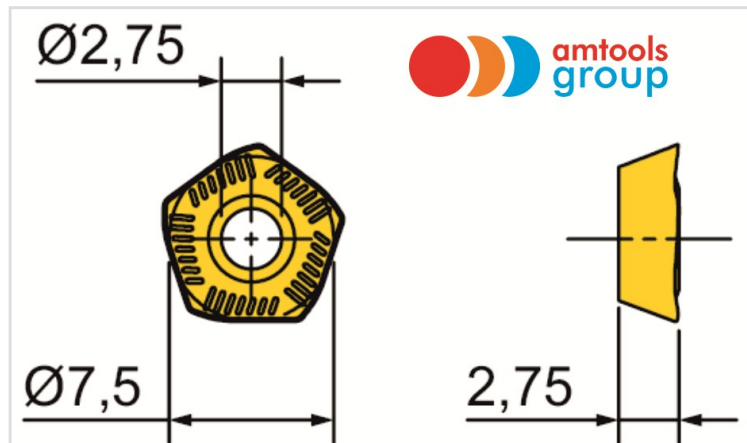

## Categorias

- Plaquetes
- Desbaste

INNO TOOL

Ref.	Descrição	d1	l	d	s	Raio teórico
30200005813074	Pastilhas PEMT 0502ZCTR-HR IN2505	2,75	7,5	-	2,75	2,5
30200005813450	Pastilhas PEMT 0502ZCTR-HR IN2035	2,75	7,5	-	2,75	2,5