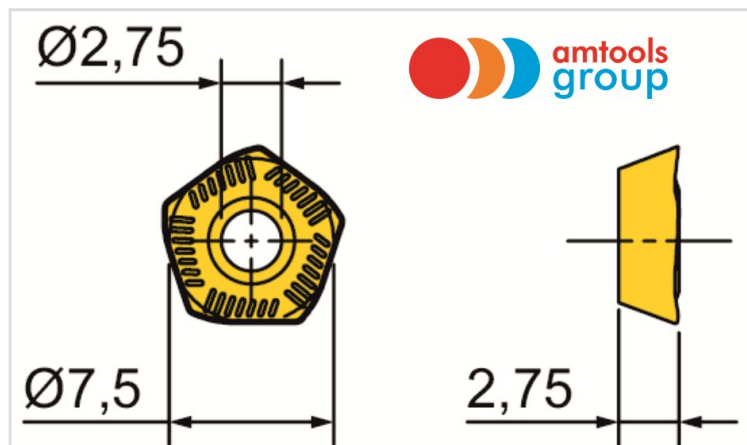

Pastilha PEMT05

Categorias

- Plaquetes
- Desbaste

INNO TOOL

Ref.	Descrição	d1	l	d	s	Raio teórico
30200005813074	Pastilhas PEMT 0502ZCTR-HR IN2505	2,75	7,5	-	2,75	2,5
30200005813450	Pastilhas PEMT 0502ZCTR-HR IN2035	2,75	7,5	-	2,75	2,5