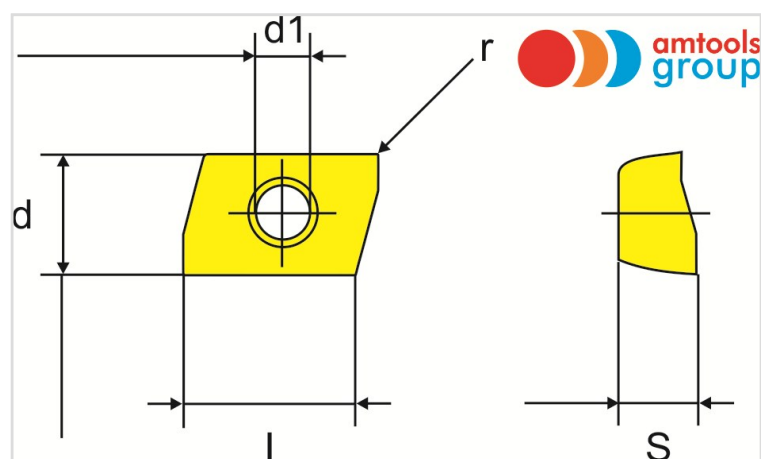

Pastilha BOMT09

Categorias

- Plaquetes
- Desbaste

INNO TOOL

Ref.	Descrição	d1	l	d	s	Raio canto
30200005872597	Pastilhas BOMT 09T304R IN 2505	2,8	9,3	6,6	3,75	R0,4
30200005812698	Pastilhas BOMT 09T308R IN 2505	2,8	9,3	6,6	3,75	R0,8
30200005812701	Pastilhas BOMT 09T316R IN 2505	2,8	9,3	6,6	3,75	R1,6
30200005812702	Pastilhas BOCT 090304FR-P IN10K	2,8	9,3	6,6	3,7	R0,4
30200005812703	Pastilhas BOCT 090308FR-P IN10K	2,8	9,3	6,6	3,7	R0,8