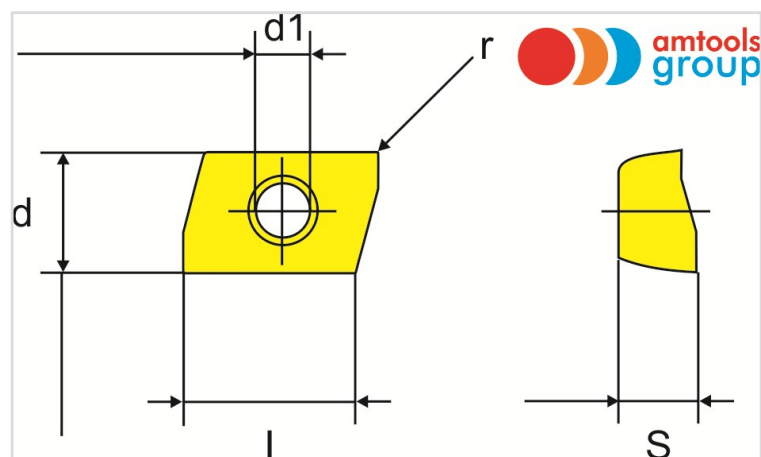

## Categorias

- Plaquetes
- Desbaste

INNO TOOL

Ref.	Descrição	d1	l	d	s	Raio canto
30200005872597	Pastilhas BOMT 09T304R IN 2505	2,8	9,3	6,6	3,75	R0,4
30200005812698	Pastilhas BOMT 09T308R IN 2505	2,8	9,3	6,6	3,75	R0,8
30200005812701	Pastilhas BOMT 09T316R IN 2505	2,8	9,3	6,6	3,75	R1,6
30200005812702	Pastilhas BOCT 090304FR-P IN10K	2,8	9,3	6,6	3,7	R0,4
30200005812703	Pastilhas BOCT 090308FR-P IN10K	2,8	9,3	6,6	3,7	R0,8