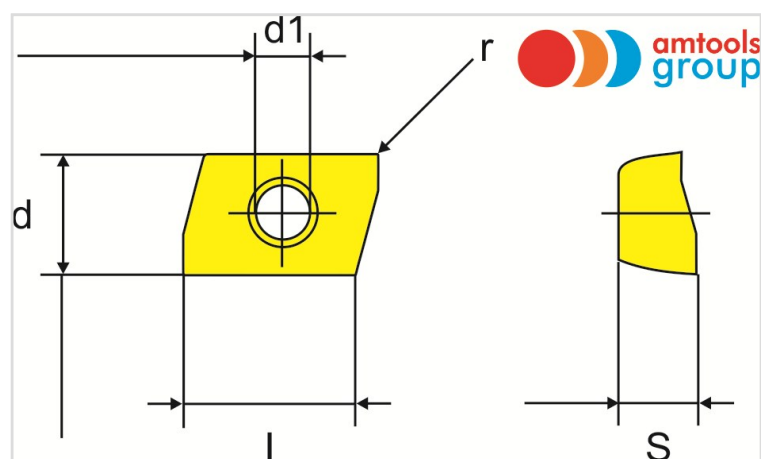

## Categorias

- Plaquetes
- Desbaste

INNO TOOL

Ref.	Descrição	d1	l	d	s	Raio canto
30200005872597	Pastilhas BOMT 09T304R IN 2505	2,8	9,3	6,6	3,75	R0,4
30200005812698	Pastilhas BOMT 09T308R IN 2505	2,8	9,3	6,6	3,75	R0,8
30200005812701	Pastilhas BOMT 09T316R IN 2505	2,8	9,3	6,6	3,75	R1,6
30200005812702	Pastilhas BOCT 090304FR-P IN10K	2,8	9,3	6,6	3,7	R0,4
30200005812703	Pastilhas BOCT 090308FR-P IN10K	2,8	9,3	6,6	3,7	R0,8