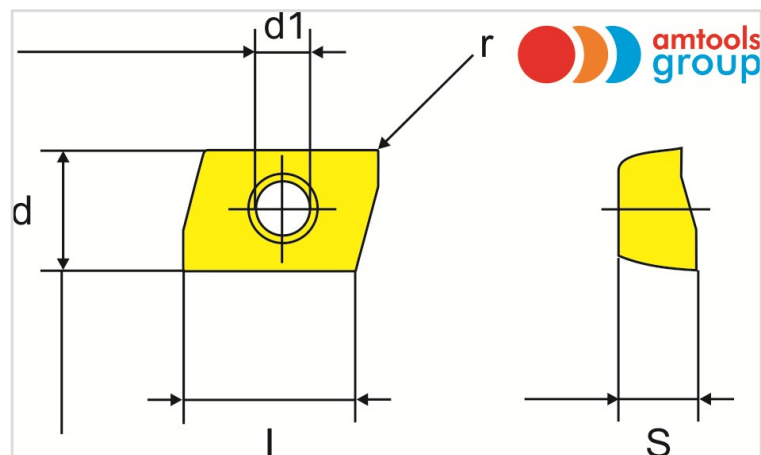

## Categorias

- Plaquetes
- Desbaste
- Acabamento

INNO TOOL

Ref.	Descrição	d1	l	d	s	Raio canto
030200005866468	Pastilhas AOMT 060202R IN 2505	1,9	5,8	4,2	2,6	R0.2
30200005869954	Pastilhas AOMT 060204R IN 2505	1,9	5,8	4,2	2,6	R0.4
30200005869953	Pastilhas AOMT 060208R IN 2505	1,9	5,8	4,2	2,6	R0.8
30200005811785	Pastilhas AOMT 060216R IN 2005	1,9	5,7	4,2	2,5	R1.6
30200005811577	Pastilhas AOCT 060204FR-P IN 05S	1,9	5,8	4,2	2,6	R0.4
30200005869005	Pastilhas AOMT 060202R-DT1 IN90D	1,9		4,2	2,6	R0.2
30200005822004	Pastilhas UOMT 0602TR IN 2505	1,9		4	2,6	RT 1,0