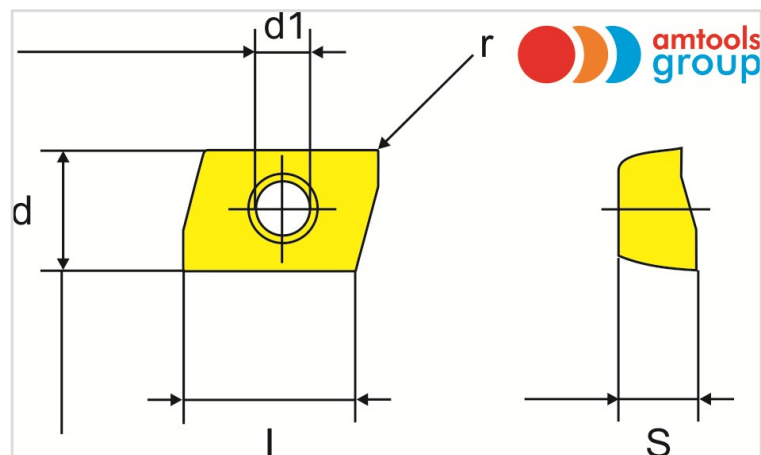

Pastilha AOMT06

Categorias

- Plaquetes
- Desbaste
- Acabamento

INNO TOOL

Ref.	Descrição	d1	l	d	s	Raio canto
030200005866468	Pastilhas AOMT 060202R IN 2505	1,9	5,8	4,2	2,6	R0.2
30200005869954	Pastilhas AOMT 060204R IN 2505	1,9	5,8	4,2	2,6	R0.4
30200005869953	Pastilhas AOMT 060208R IN 2505	1,9	5,8	4,2	2,6	R0.8
30200005811785	Pastilhas AOMT 060216R IN 2005	1,9	5,7	4,2	2,5	R1.6
30200005811577	Pastilhas AOCT 060204FR-P IN 05S	1,9	5,8	4,2	2,6	R0.4
30200005869005	Pastilhas AOMT 060202R-DT1 IN90D	1,9		4,2	2,6	R0.2
30200005822004	Pastilhas UOMT 0602TR IN 2505	1,9		4	2,6	RT 1,0