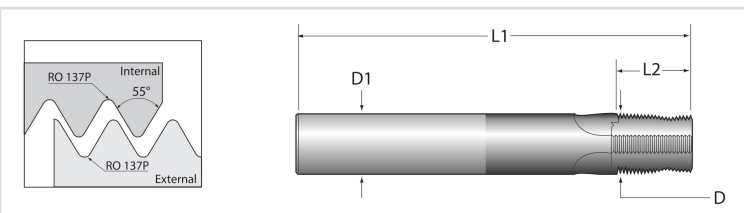

Fresa Macho - BSW

Categorias

- Standard

Ref.	Descrição	BSW Tamanho	D	D1	L1	L2	Ø	Fios p/ poleg	
1108TMBK025020M	3N-4.50x58 - Fios 20	1/4"	4.50	6.00	10.16	58	3	20	
1108TMBK031218M	3N-5.00x58 - Fios 18	5/16"	5.00	6.00	11.29	58	3	18	
1108TMBK037516M	5N-7.00x64 - Fios 16	3/8"	7.00	8.00	14.29	64	5	16	
1108TMBK043714M	5N-7.90x64 - Fios 14	7/16"	7.90	8.00	18.15	64	5	14	
1108TMBK050012M	5N-9.00x73 - Fios 12	1/2"	9.00	10.00	19.10	73	5	12	
1108TMBK062511M	5N-11.90x84 - Fios 11	5/8"	11.90	12.00	23.10	84	5	11	
1108TMBK075010M	5N-11.90x84 - Fios 10	3/4"	11.90	12.00	27.94	84	5	10	
11080TMBK08759M	6N-15.90x93 - Fios 9	7/8"	15.90	16.00	28.23	93	6	9	
11080TMBK10008M	6N-15.90x93 - Fios 8	1"	15.90	16.00	34.94	93	6	8	