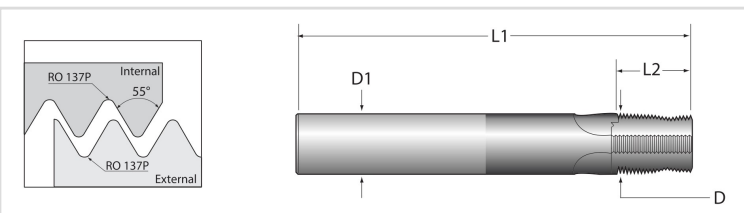

Fresa Macho - BSW

Categorias

- Standard

Ref.	Descrição	BSW Tamanho	D	D1	L1	L2	Ø Fios p/ poleg		
1108TMBK025020M	3N-4.50x58 - Fios 20	1/4"	4.50	6.00	10.16	58	3		20
1108TMBK031218M	3N-5.00x58 - Fios 18	5/16"	5.00	6.00	11.29	58	3		18
1108TMBK037516M	5N-7.00x64 - Fios 16	3/8"	7.00	8.00	14.29	64	5		16
1108TMBK043714M	5N-7.90x64 - Fios 14	7/16"	7.90	8.00	18.15	64	5		14
1108TMBK050012M	5N-9.00x73 - Fios 12	1/2"	9.00	10.00	19.10	73	5		12
1108TMBK062511M	5N-11.90x84 - Fios 11	5/8"	11.90	12.00	23.10	84	5		11
1108TMBK075010M	5N-11.90x84 - Fios 10	3/4"	11.90	12.00	27.94	84	5		10
11080TMBK08759M	6N-15.90x93 - Fios 9	7/8"	15.90	16.00	28.23	93	6		9
11080TMBK10008M	6N-15.90x93 - Fios 8	1"	15.90	16.00	34.94	93	6		8