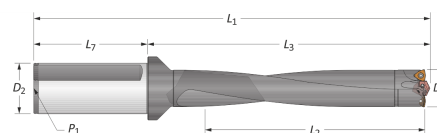

Suporte APX - Série 89

Categorias

- Suporte APX

Ref.	Descrição	D1	D	Tipo	L1	L2	L3	L4
11110W8903H50FM	Ø50 - 89.00-94.99 mm	50	89.00-94.99	Helicoidal	275.8	333.6	413.6	80.0
11110W8905H50FM	Ø50 - 89.00-94.99 mm	50	89.00-94.99	Helicoidal	475.0	523.7	603.7	80.0
11110W8908H50FM	Ø50 - 89.00-94.99 mm	50	89.00-94.99	Helicoidal	701.8	750.3	830.3	80.0