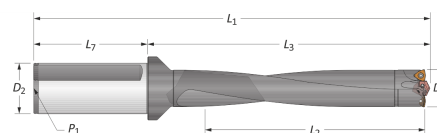

## Suporte APX - Série 89

## Categorias

- Suporte APX

Ref.	Descrição	D1	D	Tipo	L1	L2	L3	L4
11110W8903H50FM	Ø50 - 89.00-94.99 mm	50	89.00-94.99	Helicoidal	275.8	333.6	413.6	80.0
11110W8905H50FM	Ø50 - 89.00-94.99 mm	50	89.00-94.99	Helicoidal	475.0	523.7	603.7	80.0
11110W8908H50FM	Ø50 - 89.00-94.99 mm	50	89.00-94.99	Helicoidal	701.8	750.3	830.3	80.0