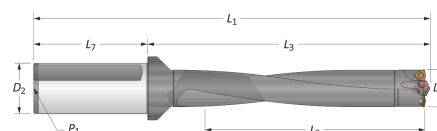

Suporte APX - Série 83

Categorias

- Suporte APX

Ref.	Descrição	D1	D	Tipo	L1	L2	L3	L4
11110W8303H50FM	Ø50 - 83.00-88.99 mm	50	83.00-88.99	Helicoidal	257.8	312.5	392.6	80.0
11110W8305H50FM	Ø50 - 83.00-88.99 mm	50	83.00-88.99	Helicoidal	445.0	490.5	570.5	80.0
11110W8308H50FM	Ø50 - 83.00-88.99 mm	50	83.00-88.99	Helicoidal	704.9	750.3	830.3	80.0