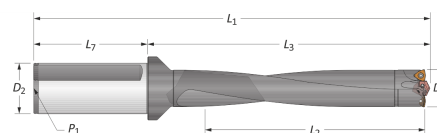

## Categorias

- Suporte APX

Ref.	Descrição	D1	D	Tipo	L1	L2	L3	L4
11110W8303H50FM	Ø50 - 83.00-88.99 mm	50	83.00-88.99	Helicoidal	257.8	312.5	392.6	80.0
11110W8305H50FM	Ø50 - 83.00-88.99 mm	50	83.00-88.99	Helicoidal	445.0	490.5	570.5	80.0
11110W8308H50FM	Ø50 - 83.00-88.99 mm	50	83.00-88.99	Helicoidal	704.9	750.3	830.3	80.0