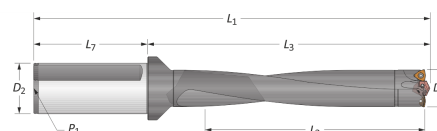

Suporte APX - Série 76

Categorias

- Suporte APX

| Ref. | Descrição | D1 | D | Tipo | L1 | L2 | L3 | L4 |
|-----------------|----------------------|----|-------------|------------|-------|-------|-------|------|
| 11110W7603H50FM | Ø50 - 76.00-82.99 mm | 50 | 76.00-82.99 | Helicoidal | 239.9 | 292.4 | 372.4 | 80.0 |
| 11110W7605H50FM | Ø50 - 76.00-82.99 mm | 50 | 76.00-82.99 | Helicoidal | 415.0 | 458.2 | 538.2 | 80.0 |
| 11110W7608H50FM | Ø50 - 76.00-82.99 mm | 50 | 76.00-82.99 | Helicoidal | 664.0 | 707.1 | 786.1 | 80.0 |