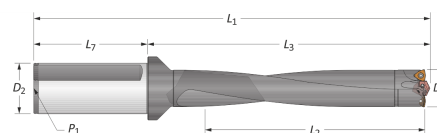

## Categorias

- Suporte APX

Ref.	Descrição	D1	D	Tipo	L1	L2	L3	L4
11110W7603H50FM	Ø50 - 76.00-82.99 mm	50	76.00-82.99	Helicoidal	239.9	292.4	372.4	80.0
11110W7605H50FM	Ø50 - 76.00-82.99 mm	50	76.00-82.99	Helicoidal	415.0	458.2	538.2	80.0
11110W7608H50FM	Ø50 - 76.00-82.99 mm	50	76.00-82.99	Helicoidal	664.0	707.1	786.1	80.0