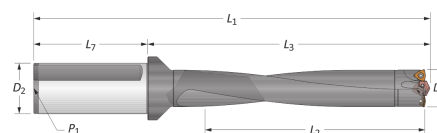

Suporte APX - Série 76

Categorias

- Suporte APX

Ref.	Descrição	D1	D	Tipo	L1	L2	L3	L4
11110W7603H50FM	Ø50 - 76.00-82.99 mm	50	76.00-82.99	Helicoidal	239.9	292.4	372.4	80.0
11110W7605H50FM	Ø50 - 76.00-82.99 mm	50	76.00-82.99	Helicoidal	415.0	458.2	538.2	80.0
11110W7608H50FM	Ø50 - 76.00-82.99 mm	50	76.00-82.99	Helicoidal	664.0	707.1	786.1	80.0