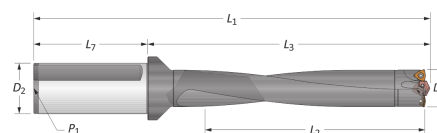

Suporte APX - Série 51

Categorias

- Suporte APX

Ref.	Descrição	D1	D	Tipo	L1	L2	L3	L4
11110W5103H50FM	Ø50.0 - 51.00-56.99 mm	50.0	51.00-56.99	Helicoidal	161.8	225.5	305.5	80.0
11110W5105H50FM	Ø50.0 - 51.00-56.99 mm	50.0	51.00-56.99	Helicoidal	285.0	339.6	419.6	80.0
11110W5108H50FM	Ø50.0 - 51.00-56.99 mm	50.0	51.00-56.99	Helicoidal	455.9	510.5	590.5	80.0
11110W5110H50FM	Ø50.0 - 51.00-56.99 mm	50.0	51.00-56.99	Helicoidal	570.0	624.6	704.6	80.0