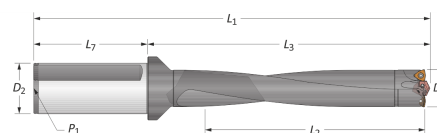

## Suporte APX - Série 51

## Categorias

- Suporte APX

| Ref.            | Descrição              | D1   | D           | Tipo       | L1    | L2    | L3    | L4   |
|-----------------|------------------------|------|-------------|------------|-------|-------|-------|------|
| 11110W5103H50FM | Ø50.0 - 51.00-56.99 mm | 50.0 | 51.00-56.99 | Helicoidal | 161.8 | 225.5 | 305.5 | 80.0 |
| 11110W5105H50FM | Ø50.0 - 51.00-56.99 mm | 50.0 | 51.00-56.99 | Helicoidal | 285.0 | 339.6 | 419.6 | 80.0 |
| 11110W5108H50FM | Ø50.0 - 51.00-56.99 mm | 50.0 | 51.00-56.99 | Helicoidal | 455.9 | 510.5 | 590.5 | 80.0 |
| 11110W5110H50FM | Ø50.0 - 51.00-56.99 mm | 50.0 | 51.00-56.99 | Helicoidal | 570.0 | 624.6 | 704.6 | 80.0 |