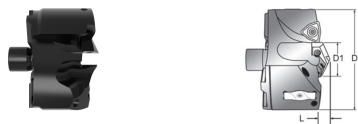

Cabeça GEN3SYS-Série 70

Categorias

- Cabeça APX GEN3

| Ref. | Descrição | D | D1 | L | Séries |
|-----------------|-------------------|-------|------|------|--------|
| 1110000V7029S70 | Ø70.00 - Série 29 | 70.00 | 31.0 | 9.92 | 29 |
| 11100V7029S0226 | Ø71.44 - Série 29 | 71.44 | 31.0 | 9.92 | 29 |
| 1110000V7029S72 | Ø72.00 - Série 29 | 72.00 | 31.0 | 9.92 | 29 |
| 11100V7029S0228 | Ø73.03 - Série 29 | 73.03 | 31.0 | 9.92 | 29 |
| 1110000V7029S74 | Ø74.00 - Série 29 | 74.00 | 31.0 | 9.92 | 29 |
| 11100V7029S0230 | Ø74.61 - Série 29 | 74.61 | 31.0 | 9.92 | 29 |