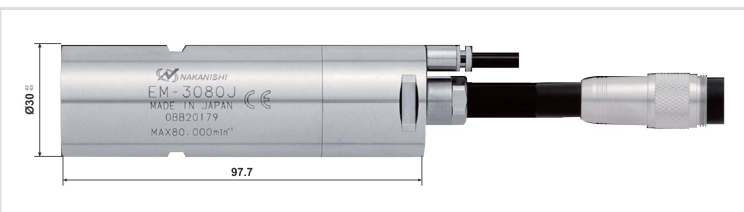

Motor - EM-3080J

Categorias

- motor

Ref.	Descrição	Potência	Diametro	Rotação p/min-1	Precisão
01040000001781	Motor EM-3080J	350w	30 mm	20,000~80,000	1 µm