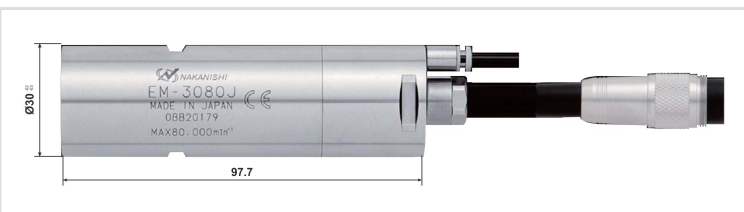

## Motor - EM-3080J

## Categorias

- motor

Ref.	Descrição	Potência	Diametro	Rotação p/min-1	Precisão
01040000001781	Motor EM-3080J	350w	30 mm	20,000~80,000	1 µm