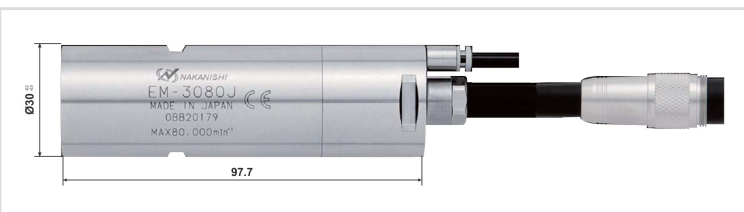

## Motor - EM-3080J

## Categorias

• motor

Ref.	Descrição	Potência	Diametro	Rotação p/min-1	Precisão
01040000001781	Motor EM-3080J	350w	30 mm	20,000~80,000	1 µm