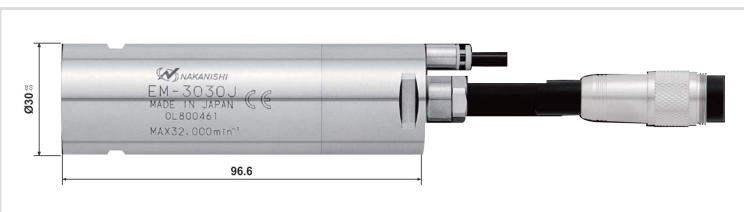

Motor - EM-3030J

Categorias

- motor

Ref.	Descrição	Potência	Diametro	Rotação p/min-1	Precisão
01040000001769	Motor EM-3030J	350w	30 mm	1,000~32,000	1 µm