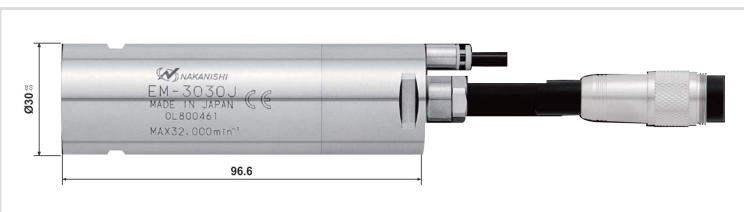

## Motor - EM-3030J

## Categorias

- motor

| Ref.           | Descrição      | Potência | Diametro | Rotação p/min-1 | Precisão |
|----------------|----------------|----------|----------|-----------------|----------|
| 01040000001769 | Motor EM-3030J | 350w     | 30 mm    | 1,000~32,000    | 1 µm     |