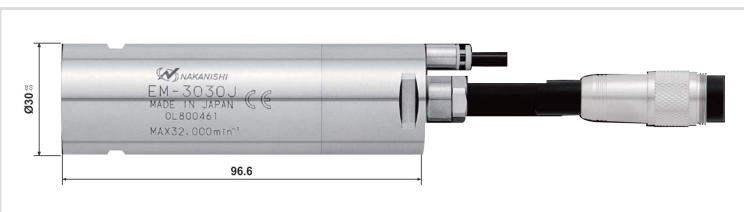

## Motor - EM-3030J

## Categorias

- motor

Ref.	Descrição	Potência	Diametro	Rotação p/min-1	Precisão
01040000001769	Motor EM-3030J	350w	30 mm	1,000~32,000	1 µm