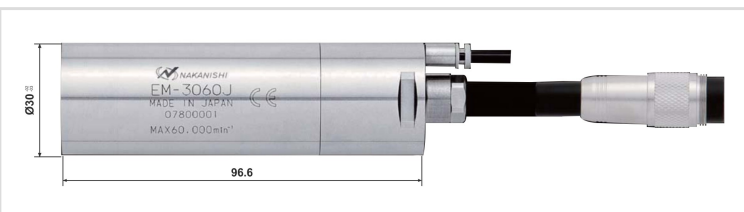

## Motor - EM-3060J

## Categorias

• motor

Ref.	Descrição	Potência	Diametro	Rotação p/min-1	Precisão
01040000001765	Motor EM-3060J	350w	30 mm	1,000~60,000	1 µm