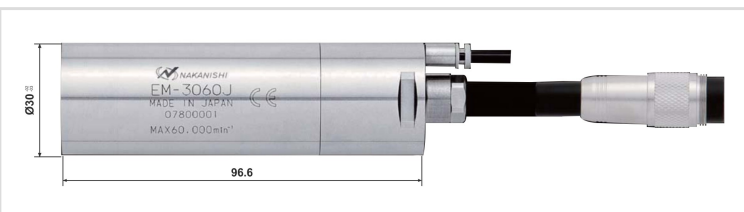

Motor - EM-3060J

Categorias

• motor

Ref.	Descrição	Potência	Diametro	Rotação p/min-1	Precisão
01040000001765	Motor EM-3060J	350w	30 mm	1,000~60,000	1 µm