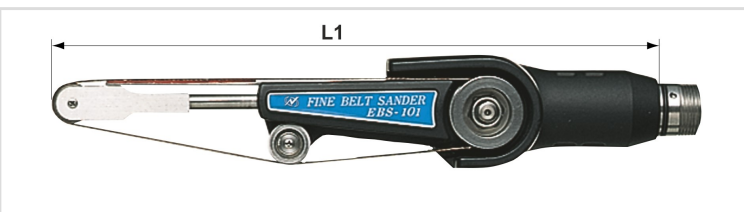

Ponteira EBS-101

Categorias

- Espert 500

Ref.	Descrição	L1	Rotação
01020000001145	Ponteira KBS-101	185	40.000