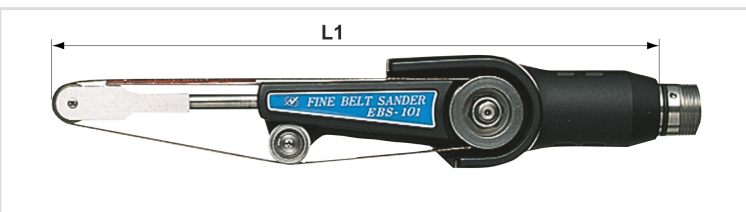

Ponteira EBS-101

Categorias

- Espert 500

Ref.	Descrição	L1	Rotação
01020000001145	Ponteira KBS-101	185	40.000