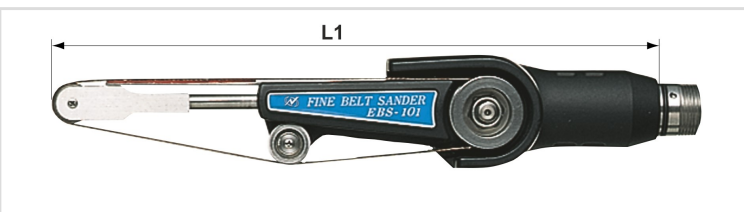

# Ponteira EBS-101

## Categorias

- Espert 500

Ref.	Descrição	L1	Rotação
01020000001145	Ponteira KBS-101	185	40.000