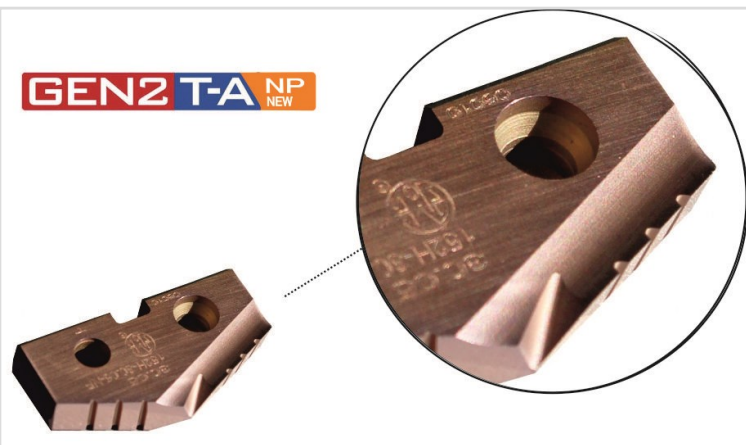

Pastilhas GEN2-TA - NP - Série Z - 11.50 a 12.80mm

Categorias

- Pastilhas GEN2-TA - NP

Ref.	Descrição	D	Revesti.
1121015ZH1205NP	Ø 12.05 mm	12.05	AM200