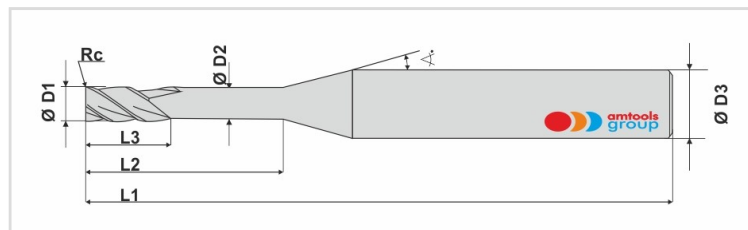

## Categorias

- Topo Raso

NS TOOL

Ref.	Descrição	D1	D2	D3	L1	L2	L3	Z
020280020001003	Ø0.1x0.3x45-S04	0.1	0.085	4	45	0.3	0.15	2
020280020001005	Ø0.1x0.5x45-S04	0.1	0.085	4	45	0.5	0.15	2
020280020001007	Ø0.1x0.75x45-S04	0.1	0.085	4	45	0.75	0.15	2
020280020001010	Ø0.1x1x45-S04	0.1	0.085	4	45	1	0.15	2
020280020001503	Ø0.15x0.3x45-S04	0.15	0.13	4	45	0.3	0.2	2
020280020001505	Ø0.15x0.5x45-S04	0.15	0.13	4	45	0.5	0.2	2
020280020001507	Ø0.15x0.75x45-S04	0.15	0.13	4	45	0.75	0.2	2
020280020001510	Ø0.15x1x45-S04	0.15	0.13	4	45	1	0.2	2
020280020001515	Ø0.15x1.5x45-S04	0.15	0.13	4	45	1.5	0.2	2
020280020002005	Ø0.2x0.5x45-S04	0.2	0.18	4	45	0.5	0.3	2
020280020002007	Ø0.2x0.75x45-S04	0.2	0.18	4	45	0.75	0.3	2
020280020002010	Ø0.2x1x45-S04	0.2	0.18	4	45	1	0.3	2
020280020002015	Ø0.2x1.5x45-S04	0.2	0.18	4	45	1.5	0.3	2
020280020002020	Ø0.2x2x45-S04	0.2	0.18	4	45	2	0.3	2
020280020002025	Ø0.2x2.5x45-S04	0.2	0.18	4	45	2.5	0.3	2
020280020002030	Ø0.2x3x45-S04	0.2	0.18	4	45	3	0.3	2
020280020002035	Ø0.2x3.5x45-S04	0.2	0.18	4	45	3.5	0.3	2
020280020002040	Ø0.2x4x45-S04	0.2	0.18	4	45	4	0.3	2
020280020003010	Ø0.3x1x45-S04	0.3	0.28	4	45	1	0.4	2
020280020003015	Ø0.3x1.5x45-S04	0.3	0.28	4	45	1.5	0.4	2
020280020003020	Ø0.3x2x45-S04	0.3	0.28	4	45	2	0.4	2
020280020003025	Ø0.3x2.5x45-S04	0.3	0.28	4	45	2.5	0.4	2
020280020003030	Ø0.3x3x45-S04	0.3	0.28	4	45	3	0.4	2
020280020003040	Ø0.3x4x45-S04	0.3	0.28	4	45	4	0.4	2