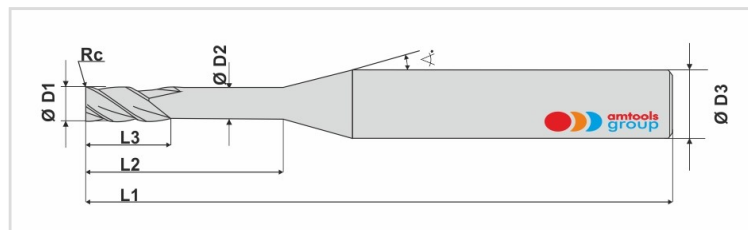

Fresa 2 Navalhas - MHR 230

Categorias

- Topo Raso

NS TOOL

| Ref. | Descrição | D1 | D2 | D3 | L1 | L2 | L3 | Z |
|-----------------|-------------------|------|-------|----|----|------|------|---|
| 020280020001003 | Ø0.1x0.3x45-S04 | 0.1 | 0.085 | 4 | 45 | 0.3 | 0.15 | 2 |
| 020280020001005 | Ø0.1x0.5x45-S04 | 0.1 | 0.085 | 4 | 45 | 0.5 | 0.15 | 2 |
| 020280020001007 | Ø0.1x0.75x45-S04 | 0.1 | 0.085 | 4 | 45 | 0.75 | 0.15 | 2 |
| 020280020001010 | Ø0.1x1x45-S04 | 0.1 | 0.085 | 4 | 45 | 1 | 0.15 | 2 |
| 020280020001503 | Ø0.15x0.3x45-S04 | 0.15 | 0.13 | 4 | 45 | 0.3 | 0.2 | 2 |
| 020280020001505 | Ø0.15x0.5x45-S04 | 0.15 | 0.13 | 4 | 45 | 0.5 | 0.2 | 2 |
| 020280020001507 | Ø0.15x0.75x45-S04 | 0.15 | 0.13 | 4 | 45 | 0.75 | 0.2 | 2 |
| 020280020001510 | Ø0.15x1x45-S04 | 0.15 | 0.13 | 4 | 45 | 1 | 0.2 | 2 |
| 020280020001515 | Ø0.15x1.5x45-S04 | 0.15 | 0.13 | 4 | 45 | 1.5 | 0.2 | 2 |
| 020280020002005 | Ø0.2x0.5x45-S04 | 0.2 | 0.18 | 4 | 45 | 0.5 | 0.3 | 2 |
| 020280020002007 | Ø0.2x0.75x45-S04 | 0.2 | 0.18 | 4 | 45 | 0.75 | 0.3 | 2 |
| 020280020002010 | Ø0.2x1x45-S04 | 0.2 | 0.18 | 4 | 45 | 1 | 0.3 | 2 |
| 020280020002015 | Ø0.2x1.5x45-S04 | 0.2 | 0.18 | 4 | 45 | 1.5 | 0.3 | 2 |
| 020280020002020 | Ø0.2x2x45-S04 | 0.2 | 0.18 | 4 | 45 | 2 | 0.3 | 2 |
| 020280020002025 | Ø0.2x2.5x45-S04 | 0.2 | 0.18 | 4 | 45 | 2.5 | 0.3 | 2 |
| 020280020002030 | Ø0.2x3x45-S04 | 0.2 | 0.18 | 4 | 45 | 3 | 0.3 | 2 |
| 020280020002035 | Ø0.2x3.5x45-S04 | 0.2 | 0.18 | 4 | 45 | 3.5 | 0.3 | 2 |
| 020280020002040 | Ø0.2x4x45-S04 | 0.2 | 0.18 | 4 | 45 | 4 | 0.3 | 2 |
| 020280020003010 | Ø0.3x1x45-S04 | 0.3 | 0.28 | 4 | 45 | 1 | 0.4 | 2 |
| 020280020003015 | Ø0.3x1.5x45-S04 | 0.3 | 0.28 | 4 | 45 | 1.5 | 0.4 | 2 |
| 020280020003020 | Ø0.3x2x45-S04 | 0.3 | 0.28 | 4 | 45 | 2 | 0.4 | 2 |
| 020280020003025 | Ø0.3x2.5x45-S04 | 0.3 | 0.28 | 4 | 45 | 2.5 | 0.4 | 2 |
| 020280020003030 | Ø0.3x3x45-S04 | 0.3 | 0.28 | 4 | 45 | 3 | 0.4 | 2 |
| 020280020003040 | Ø0.3x4x45-S04 | 0.3 | 0.28 | 4 | 45 | 4 | 0.4 | 2 |