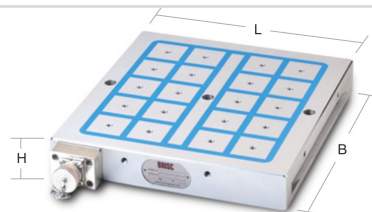

## Mesas Magnética + Controlador

## Categorias

- Mesas Magnéticas
- Mesa magnética

**SOPH BRISC**  
MAGNETICS

Ref.	Descrição	Tipo	B	L	H	Peso KGV.º	Polos	Control	
890303603405520	Mesa Magnética PSP-A - 360x340x55 - 20	Polo A	50x50 mm	360	340	55	50	20	CUA
890303604905530	Mesa Magnética PSP-B - 360x490x55 - 30	Polo B	50x50 mm	360	490	55	72	30	CUA
890303606405540	Mesa Magnética PSP-C - 360x640x55 - 40	Polo C	50x50 mm	360	640	55	95	40	CUA
890304908005932	Mesa Magnética PSP-D - 490x800x59 - 32	Polo D	70x70 mm	490	800	59	161	32	CUA
890304909905940	Mesa Magnética PSP-E - 490x990x59 - 40	Polo E	70x70 mm	490	990	59	220	40	CUD
890306009905950	Mesa Magnética PSP-F - 600x990x59 - 50	Polo F	70x70 mm	600	990	59	244	50	CUD