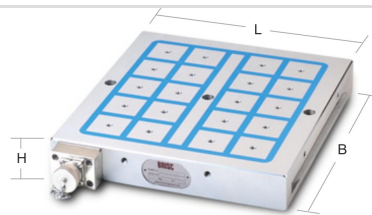

Mesas Magnética + Controlador

Categorias

- Mesas Magnéticas
- Mesa magnética

SOPH BRISC
MAGNETICS

Ref.	Descrição	Tipo	B	L	H	Peso KGV.º	Polos	Control	
890303603405520	Mesa Magnética PSP-A - 360x340x55 - 20	Polo A	50x50 mm	360	340	55	50	20	CUA
890303604905530	Mesa Magnética PSP-B - 360x490x55 - 30	Polo B	50x50 mm	360	490	55	72	30	CUA
890303606405540	Mesa Magnética PSP-C - 360x640x55 - 40	Polo C	50x50 mm	360	640	55	95	40	CUA
890304908005932	Mesa Magnética PSP-D - 490x800x59 - 32	Polo D	70x70 mm	490	800	59	161	32	CUA
890304909905940	Mesa Magnética PSP-E - 490x990x59 - 40	Polo E	70x70 mm	490	990	59	220	40	CUD
890306009905950	Mesa Magnética PSP-F - 600x990x59 - 50	Polo F	70x70 mm	600	990	59	244	50	CUD