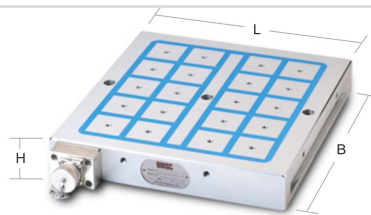

# Mesas Magnética + Controlador

## Categorias

- Mesas Magnéticas
- Mesa magnética

**SOPH BRISC**  
MAGNETICS

Ref.	Descrição	Tipo	B	L	H	Peso KGV.º	Polos	Control	
890303603405520	Mesa Magnética PSP-A - 360x340x55 - 20	Polo A	50x50 mm	360	340	55	50	20	CUA
890303604905530	Mesa Magnética PSP-B - 360x490x55 - 30	Polo B	50x50 mm	360	490	55	72	30	CUA
890303606405540	Mesa Magnética PSP-C - 360x640x55 - 40	Polo C	50x50 mm	360	640	55	95	40	CUA
890304908005932	Mesa Magnética PSP-D - 490x800x59 - 32	Polo D	70x70 mm	490	800	59	161	32	CUA
890304909905940	Mesa Magnética PSP-E - 490x990x59 - 40	Polo E	70x70 mm	490	990	59	220	40	CUD
890306009905950	Mesa Magnética PSP-F - 600x990x59 - 50	Polo F	70x70 mm	600	990	59	244	50	CUD