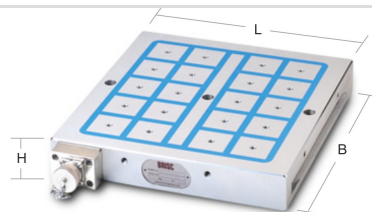

Mesas Magnética + Controlador

Categorias

- Mesas Magnéticas
- Mesa magnética

SOPH BRISC
MAGNETICS

Ref.	Descrição	Tipo	B	L	H	Peso KGV.º	Polos	Control	
890303603405520	Mesa Magnética PSP-A - 360x340x55 - 20	Polo A	50x50 mm	360	340	55	50	20	CUA
890303604905530	Mesa Magnética PSP-B - 360x490x55 - 30	Polo B	50x50 mm	360	490	55	72	30	CUA
890303606405540	Mesa Magnética PSP-C - 360x640x55 - 40	Polo C	50x50 mm	360	640	55	95	40	CUA
890304908005932	Mesa Magnética PSP-D - 490x800x59 - 32	Polo D	70x70 mm	490	800	59	161	32	CUA
890304909905940	Mesa Magnética PSP-E - 490x990x59 - 40	Polo E	70x70 mm	490	990	59	220	40	CUD
890306009905950	Mesa Magnética PSP-F - 600x990x59 - 50	Polo F	70x70 mm	600	990	59	244	50	CUD