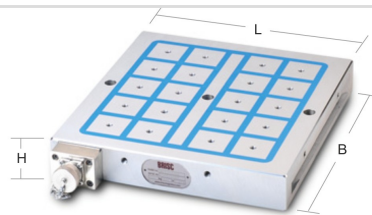

## Mesas Magnética + Controlador

## Categorias

- Mesas Magnéticas
- Mesa magnética

**SOPH BRISC**  
MAGNETICS

Ref.	Descrição	Tipo	B	L	H	Peso KG.	° Polos	Control
890303603405520	Mesa Magnética PSP-A - 360x340x55 - 20	Polo A	50x50 mm	360/340	55	50	20	CUA
890303604905530	Mesa Magnética PSP-B - 360x490x55 - 30	Polo B	50x50 mm	360/490	55	72	30	CUA
890303606405540	Mesa Magnética PSP-C - 360x640x55 - 40	Polo C	50x50 mm	360/640	55	95	40	CUA
890304908005932	Mesa Magnética PSP-D - 490x800x59 - 32	Polo D	70x70 mm	490/800	59	161	32	CUA
890304909905940	Mesa Magnética PSP-E - 490x990x59 - 40	Polo E	70x70 mm	490/990	59	220	40	CUD
890306009905950	Mesa Magnética PSP-F - 600x990x59 - 50	Polo F	70x70 mm	600/990	59	244	50	CUD