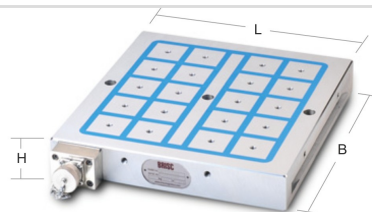

Mesas Magnética + Controlador

Categorias

- Mesas Magnéticas
- Mesa magnética

SOPH BRISC
MAGNETICS

Ref.	Descrição	Tipo	B	L	H	Peso KG.	° Polos	Control	
890303603405520	Mesa Magnética PSP-A - 360x340x55 - 20	Polo A	50x50 mm	360	340	55	50	20	CUA
890303604905530	Mesa Magnética PSP-B - 360x490x55 - 30	Polo B	50x50 mm	360	490	55	72	30	CUA
890303606405540	Mesa Magnética PSP-C - 360x640x55 - 40	Polo C	50x50 mm	360	640	55	95	40	CUA
890304908005932	Mesa Magnética PSP-D - 490x800x59 - 32	Polo D	70x70 mm	490	800	59	161	32	CUA
890304909905940	Mesa Magnética PSP-E - 490x990x59 - 40	Polo E	70x70 mm	490	990	59	220	40	CUD
890306009905950	Mesa Magnética PSP-F - 600x990x59 - 50	Polo F	70x70 mm	600	990	59	244	50	CUD