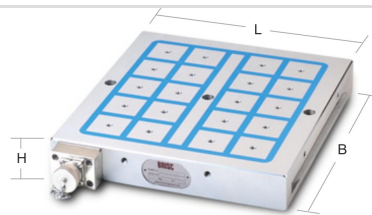

Mesas Magnética + Controlador

Categorias

- Mesas Magnéticas
- Mesa magnética

SOPH BRISC
MAGNETICS

Ref.	Descrição	Tipo	B	L	H	Peso KG.	° Polos	Control	
890303603405520	Mesa Magnética PSP-A - 360x340x55 - 20	Polo A	50x50 mm	360	340	55	50	20	CUA
890303604905530	Mesa Magnética PSP-B - 360x490x55 - 30	Polo B	50x50 mm	360	490	55	72	30	CUA
890303606405540	Mesa Magnética PSP-C - 360x640x55 - 40	Polo C	50x50 mm	360	640	55	95	40	CUA
890304908005932	Mesa Magnética PSP-D - 490x800x59 - 32	Polo D	70x70 mm	490	800	59	161	32	CUA
890304909905940	Mesa Magnética PSP-E - 490x990x59 - 40	Polo E	70x70 mm	490	990	59	220	40	CUD
890306009905950	Mesa Magnética PSP-F - 600x990x59 - 50	Polo F	70x70 mm	600	990	59	244	50	CUD