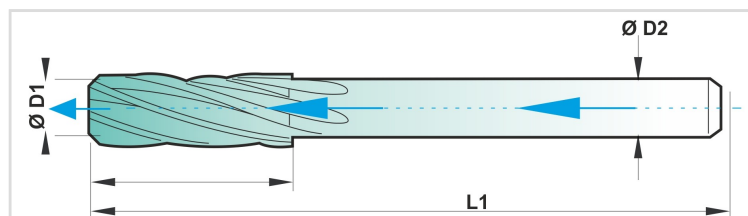

Mandril Máquina c/ refri. Interna MD - Série 8675

Categorias

• Metal Duro

Ref.	Descrição	D1	D2	L1	L2
290200086650398	3,98 X 20	3,98	4	56	20
290200086650399	3,99 X 20	3,99	4	56	20
290200086650400	4 X 20	4	4	56	20
290200086650401	4,01 X 20	4,01	4	56	20
290200086650402	4,02 X 20	4,02	4	56	20
290200086650498	4,98 X 22	4,98	5	63	22
290200086650499	4,99 X 22	4,99	5	63	22
290200086650500	5 X 22	5	5	63	22
290200086650501	5,01 X 22	5,01	5	63	22
290200086650502	5,02 X 22	5,02	5	63	22
290200086650598	5,98 X 22	5,98	6	63	22
290200086650599	5,99 X 22	5,99	6	63	22
290200086650600	6 X 22	6	6	63	22
290200086650601	6,01 X 22	6,01	6	63	22
290200086650602	6,02 X 22	6,02	6	63	22
290200086650798	7,98 X 25	7,98	8	71	25
290200086650799	7,99 X 25	7,99	8	71	25
290200086650800	8 X 25	8	8	71	25
290200086650801	8,01 X 25	8,01	8	71	25
290200086650802	8,02 X 25	8,02	8	71	25
290200086650998	9,98 X 25	9,98	10	71	25
290200086650999	9,99 X 25	9,99	10	71	25
290200086651000	10 X 25	10	10	71	25
290200086651001	10,01 X 25	10,01	10	71	25
290200086651002	10,02 X 25	10,02	10	71	25
290200086651198	11,98 X 28	11,98	12	80	28

Ref.	Descrição	D1	D2	L1	L2
290200086651199	11,99 X 28	11,99	12	80	28
290200086651200	12 X 28	12	12	80	28
290200086651201	12,01 X 28	12,01	12	80	28
290200086651202	12,02 X 28	12,02	12	80	28