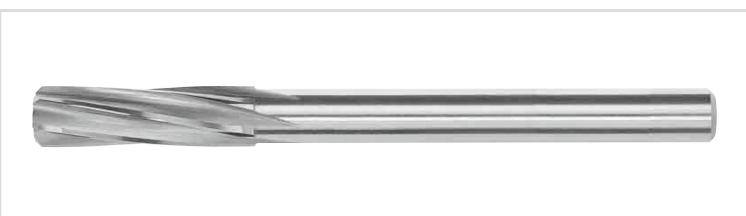

Mandril Máquina c/ refri. Interna MD - Série 8675

Categorias

• Metal Duro

Ref.	Descrição	D1	D2	L1	L2
290200086650398	3,98 X 20	3,98	4	56	20
290200086650399	3,99 X 20	3,99	4	56	20
290200086650400	4 X 20	4	4	56	20
290200086650401	4,01 X 20	4,01	4	56	20
290200086650402	4,02 X 20	4,02	4	56	20
290200086650498	4,98 X 22	4,98	5	63	22
290200086650499	4,99 X 22	4,99	5	63	22
290200086650500	5 X 22	5	5	63	22
290200086650501	5,01 X 22	5,01	5	63	22
290200086650502	5,02 X 22	5,02	5	63	22
290200086650598	5,98 X 22	5,98	6	63	22
290200086650599	5,99 X 22	5,99	6	63	22
290200086650600	6 X 22	6	6	63	22
290200086650601	6,01 X 22	6,01	6	63	22
290200086650602	6,02 X 22	6,02	6	63	22
290200086650798	7,98 X 25	7,98	8	71	25
290200086650799	7,99 X 25	7,99	8	71	25
290200086650800	8 X 25	8	8	71	25
290200086650801	8,01 X 25	8,01	8	71	25
290200086650802	8,02 X 25	8,02	8	71	25
290200086650998	9,98 X 25	9,98	10	71	25
290200086650999	9,99 X 25	9,99	10	71	25
290200086651000	10 X 25	10	10	71	25
290200086651001	10,01 X 25	10,01	10	71	25
290200086651002	10,02 X 25	10,02	10	71	25
290200086651198	11,98 X 28	11,98	12	80	28

Ref.	Descrição	D1	D2	L1	L2
290200086651199	11,99 X 28	11,99	12	80	28
290200086651200	12 X 28	12	12	80	28
290200086651201	12,01 X 28	12,01	12	80	28
290200086651202	12,02 X 28	12,02	12	80	28