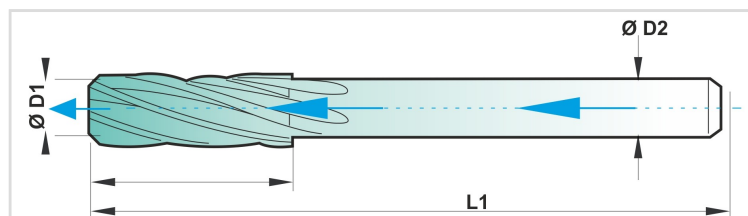

## Mandril Máquina c/ refri. Interna MD - Série 8675

## Categorias

• Metal Duro

Ref.	Descrição	D1	D2	L1	L2
290200086650398	3,98 X 20	3,98	4	56	20
290200086650399	3,99 X 20	3,99	4	56	20
290200086650400	4 X 20	4	4	56	20
290200086650401	4,01 X 20	4,01	4	56	20
290200086650402	4,02 X 20	4,02	4	56	20
290200086650498	4,98 X 22	4,98	5	63	22
290200086650499	4,99 X 22	4,99	5	63	22
290200086650500	5 X 22	5	5	63	22
290200086650501	5,01 X 22	5,01	5	63	22
290200086650502	5,02 X 22	5,02	5	63	22
290200086650598	5,98 X 22	5,98	6	63	22
290200086650599	5,99 X 22	5,99	6	63	22
290200086650600	6 X 22	6	6	63	22
290200086650601	6,01 X 22	6,01	6	63	22
290200086650602	6,02 X 22	6,02	6	63	22
290200086650798	7,98 X 25	7,98	8	71	25
290200086650799	7,99 X 25	7,99	8	71	25
290200086650800	8 X 25	8	8	71	25
290200086650801	8,01 X 25	8,01	8	71	25
290200086650802	8,02 X 25	8,02	8	71	25
290200086650998	9,98 X 25	9,98	10	71	25
290200086650999	9,99 X 25	9,99	10	71	25
290200086651000	10 X 25	10	10	71	25
290200086651001	10,01 X 25	10,01	10	71	25
290200086651002	10,02 X 25	10,02	10	71	25
290200086651198	11,98 X 28	11,98	12	80	28

Ref.	Descrição	D1	D2	L1	L2
290200086651199	11,99 X 28	11,99	12	80	28
290200086651200	12 X 28	12	12	80	28
290200086651201	12,01 X 28	12,01	12	80	28
290200086651202	12,02 X 28	12,02	12	80	28