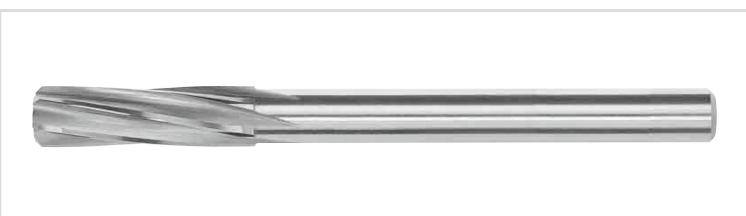

Mandril Máquina c/ refri. Interna MD - Série 8670

Categorias

- Metal Duro

Ref.	Descrição	D1	D2	L1	L2
290400086700390	Mandril Máquina MD c/ refrig.int. - 3,9 X 20	3,9	4	56	20
290400086700400	Mandril Máquina MD c/ refrig.int. - 4 X 20	4	4	56	20
290400086700410	Mandril Máquina MD c/ refrig.int. - 4,1 X 20	4,1	4	56	20
290400086700420	Mandril Máquina MD c/ refrig.int. - 4,2 X 20	4,2	4	56	20
290400086700430	Mandril Máquina MD c/ refrig.int. - 4,3 X 20	4,3	4	56	20
290400086700440	Mandril Máquina MD c/ refrig.int. - 4,4 X 20	4,4	4	56	20
290400086700450	Mandril Máquina MD c/ refrig.int. - 4,5 X 20	4,5	4	56	20
290400086700460	Mandril Máquina MD c/ refrig.int. - 4,6 X 20	4,6	4	56	20
290400086700470	Mandril Máquina MD c/ refrig.int. - 4,7 X 20	4,7	4	56	20
290400086700480	Mandril Máquina MD c/ refrig.int. - 4,8 X 22	4,8	4	63	22
290400086700490	Mandril Máquina MD c/ refrig.int. - 4,9 X 22	4,9	4	63	22
290400086700500	Mandril Máquina MD c/ refrig.int. - 5 X 22	5	4	63	22
290400086700510	Mandril Máquina MD c/ refrig.int. - 5,1 X 22	5,1	4	63	22
290400086700520	Mandril Máquina MD c/ refrig.int. - 5,2 X 22	5,2	4	63	22
290400086700530	Mandril Máquina MD c/ refrig.int. - 5,3 X 22	5,3	4	63	22
290400086700540	Mandril Máquina MD c/ refrig.int. - 5,4 X 22	5,4	4	63	22
290400086700550	Mandril Máquina MD c/ refrig.int. - 5,5 X 22	5,5	4	63	22
290400086700560	Mandril Máquina MD c/ refrig.int. - 5,6 X 22	5,6	4	63	22
290400086700570	Mandril Máquina MD c/ refrig.int. - 5,7 X 22	5,7	4	63	22
290400086700580	Mandril Máquina MD c/ refrig.int. - 5,8 X 22	5,8	4	63	22
290400086700590	Mandril Máquina MD c/ refrig.int. - 5,9 X 22	5,9	5	63	22
290400086700600	Mandril Máquina MD c/ refrig.int. - 6 X 22	6	5	63	22
290400086700610	Mandril Máquina MD c/ refrig.int. - 6,1 X 22	6,1	5	63	22
290400086700620	Mandril Máquina MD c/ refrig.int. - 6,2 X 22	6,2	5	63	22
290400086700630	Mandril Máquina MD c/ refrig.int. - 6,3 X 22	6,3	5	63	22
290400086700640	Mandril Máquina MD c/ refrig.int. - 6,4 X 22	6,4	5	63	22