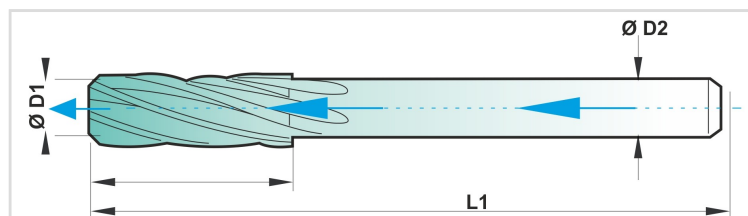

Mandril Máquina c/ refri. Interna MD - Série 8670

Categorias

- Metal Duro

Ref.	Descrição	D1	D2	L1	L2
290400086700390	Mandril Máquina MD c/ refrig.int. - 3,9 X 20	3,9	4	56	20
290400086700400	Mandril Máquina MD c/ refrig.int. - 4 X 20	4	4	56	20
290400086700410	Mandril Máquina MD c/ refrig.int. - 4,1 X 20	4,1	4	56	20
290400086700420	Mandril Máquina MD c/ refrig.int. - 4,2 X 20	4,2	4	56	20
290400086700430	Mandril Máquina MD c/ refrig.int. - 4,3 X 20	4,3	4	56	20
290400086700440	Mandril Máquina MD c/ refrig.int. - 4,4 X 20	4,4	4	56	20
290400086700450	Mandril Máquina MD c/ refrig.int. - 4,5 X 20	4,5	4	56	20
290400086700460	Mandril Máquina MD c/ refrig.int. - 4,6 X 20	4,6	4	56	20
290400086700470	Mandril Máquina MD c/ refrig.int. - 4,7 X 20	4,7	4	56	20
290400086700480	Mandril Máquina MD c/ refrig.int. - 4,8 X 22	4,8	4	63	22
290400086700490	Mandril Máquina MD c/ refrig.int. - 4,9 X 22	4,9	4	63	22
290400086700500	Mandril Máquina MD c/ refrig.int. - 5 X 22	5	4	63	22
290400086700510	Mandril Máquina MD c/ refrig.int. - 5,1 X 22	5,1	4	63	22
290400086700520	Mandril Máquina MD c/ refrig.int. - 5,2 X 22	5,2	4	63	22
290400086700530	Mandril Máquina MD c/ refrig.int. - 5,3 X 22	5,3	4	63	22
290400086700540	Mandril Máquina MD c/ refrig.int. - 5,4 X 22	5,4	4	63	22
290400086700550	Mandril Máquina MD c/ refrig.int. - 5,5 X 22	5,5	4	63	22
290400086700560	Mandril Máquina MD c/ refrig.int. - 5,6 X 22	5,6	4	63	22
290400086700570	Mandril Máquina MD c/ refrig.int. - 5,7 X 22	5,7	4	63	22
290400086700580	Mandril Máquina MD c/ refrig.int. - 5,8 X 22	5,8	4	63	22
290400086700590	Mandril Máquina MD c/ refrig.int. - 5,9 X 22	5,9	5	63	22
290400086700600	Mandril Máquina MD c/ refrig.int. - 6 X 22	6	5	63	22
290400086700610	Mandril Máquina MD c/ refrig.int. - 6,1 X 22	6,1	5	63	22
290400086700620	Mandril Máquina MD c/ refrig.int. - 6,2 X 22	6,2	5	63	22
290400086700630	Mandril Máquina MD c/ refrig.int. - 6,3 X 22	6,3	5	63	22
290400086700640	Mandril Máquina MD c/ refrig.int. - 6,4 X 22	6,4	5	63	22