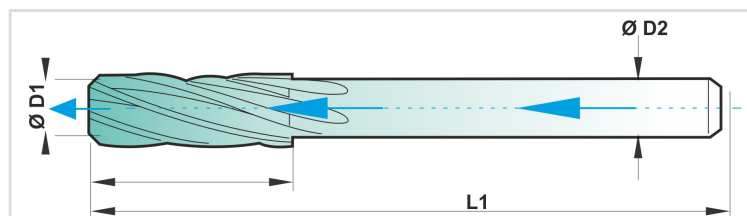

Mandril Máquina c/ refri. Interna MD - Série 8670

Categorias

• Metal Duro

Ref.	Descrição	D1	D2	L1	L2
290400086700390	Mandril Máquina MD c/ refrig.int. - 3,9 X 20	3,9	4	56	20
290400086700400	Mandril Máquina MD c/ refrig.int. - 4 X 20	4	4	56	20
290400086700410	Mandril Máquina MD c/ refrig.int. - 4,1 X 20	4,1	4	56	20
290400086700420	Mandril Máquina MD c/ refrig.int. - 4,2 X 20	4,2	4	56	20
290400086700430	Mandril Máquina MD c/ refrig.int. - 4,3 X 20	4,3	4	56	20
290400086700440	Mandril Máquina MD c/ refrig.int. - 4,4 X 20	4,4	4	56	20
290400086700450	Mandril Máquina MD c/ refrig.int. - 4,5 X 20	4,5	4	56	20
290400086700460	Mandril Máquina MD c/ refrig.int. - 4,6 X 20	4,6	4	56	20
290400086700470	Mandril Máquina MD c/ refrig.int. - 4,7 X 20	4,7	4	56	20
290400086700480	Mandril Máquina MD c/ refrig.int. - 4,8 X 22	4,8	4	63	22
290400086700490	Mandril Máquina MD c/ refrig.int. - 4,9 X 22	4,9	4	63	22
290400086700500	Mandril Máquina MD c/ refrig.int. - 5 X 22	5	4	63	22
290400086700510	Mandril Máquina MD c/ refrig.int. - 5,1 X 22	5,1	4	63	22
290400086700520	Mandril Máquina MD c/ refrig.int. - 5,2 X 22	5,2	4	63	22
290400086700530	Mandril Máquina MD c/ refrig.int. - 5,3 X 22	5,3	4	63	22
290400086700540	Mandril Máquina MD c/ refrig.int. - 5,4 X 22	5,4	4	63	22
290400086700550	Mandril Máquina MD c/ refrig.int. - 5,5 X 22	5,5	4	63	22
290400086700560	Mandril Máquina MD c/ refrig.int. - 5,6 X 22	5,6	4	63	22
290400086700570	Mandril Máquina MD c/ refrig.int. - 5,7 X 22	5,7	4	63	22
290400086700580	Mandril Máquina MD c/ refrig.int. - 5,8 X 22	5,8	4	63	22
290400086700590	Mandril Máquina MD c/ refrig.int. - 5,9 X 22	5,9	5	63	22
290400086700600	Mandril Máquina MD c/ refrig.int. - 6 X 22	6	5	63	22
290400086700610	Mandril Máquina MD c/ refrig.int. - 6,1 X 22	6,1	5	63	22
290400086700620	Mandril Máquina MD c/ refrig.int. - 6,2 X 22	6,2	5	63	22
290400086700630	Mandril Máquina MD c/ refrig.int. - 6,3 X 22	6,3	5	63	22
290400086700640	Mandril Máquina MD c/ refrig.int. - 6,4 X 22	6,4	5	63	22