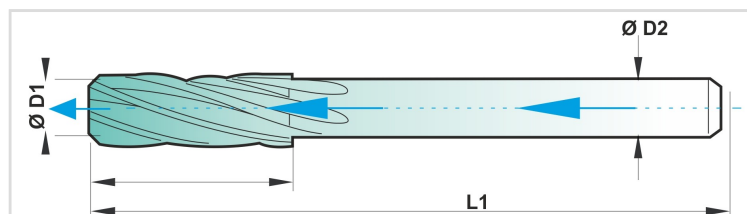

Mandril Máquina c/ refri. Interna MD - Série 8670

Categorias

• Metal Duro

Ref.	Descrição	D1	D2	L1	L2
290400086700390	Mandril Máquina MD c/ refrig.int. - 3,9 X 20	3,9	4	56	20
290400086700400	Mandril Máquina MD c/ refrig.int. - 4 X 20	4	4	56	20
290400086700410	Mandril Máquina MD c/ refrig.int. - 4,1 X 20	4,1	4	56	20
290400086700420	Mandril Máquina MD c/ refrig.int. - 4,2 X 20	4,2	4	56	20
290400086700430	Mandril Máquina MD c/ refrig.int. - 4,3 X 20	4,3	4	56	20
290400086700440	Mandril Máquina MD c/ refrig.int. - 4,4 X 20	4,4	4	56	20
290400086700450	Mandril Máquina MD c/ refrig.int. - 4,5 X 20	4,5	4	56	20
290400086700460	Mandril Máquina MD c/ refrig.int. - 4,6 X 20	4,6	4	56	20
290400086700470	Mandril Máquina MD c/ refrig.int. - 4,7 X 20	4,7	4	56	20
290400086700480	Mandril Máquina MD c/ refrig.int. - 4,8 X 22	4,8	4	63	22
290400086700490	Mandril Máquina MD c/ refrig.int. - 4,9 X 22	4,9	4	63	22
290400086700500	Mandril Máquina MD c/ refrig.int. - 5 X 22	5	4	63	22
290400086700510	Mandril Máquina MD c/ refrig.int. - 5,1 X 22	5,1	4	63	22
290400086700520	Mandril Máquina MD c/ refrig.int. - 5,2 X 22	5,2	4	63	22
290400086700530	Mandril Máquina MD c/ refrig.int. - 5,3 X 22	5,3	4	63	22
290400086700540	Mandril Máquina MD c/ refrig.int. - 5,4 X 22	5,4	4	63	22
290400086700550	Mandril Máquina MD c/ refrig.int. - 5,5 X 22	5,5	4	63	22
290400086700560	Mandril Máquina MD c/ refrig.int. - 5,6 X 22	5,6	4	63	22
290400086700570	Mandril Máquina MD c/ refrig.int. - 5,7 X 22	5,7	4	63	22
290400086700580	Mandril Máquina MD c/ refrig.int. - 5,8 X 22	5,8	4	63	22
290400086700590	Mandril Máquina MD c/ refrig.int. - 5,9 X 22	5,9	5	63	22
290400086700600	Mandril Máquina MD c/ refrig.int. - 6 X 22	6	5	63	22
290400086700610	Mandril Máquina MD c/ refrig.int. - 6,1 X 22	6,1	5	63	22
290400086700620	Mandril Máquina MD c/ refrig.int. - 6,2 X 22	6,2	5	63	22
290400086700630	Mandril Máquina MD c/ refrig.int. - 6,3 X 22	6,3	5	63	22
290400086700640	Mandril Máquina MD c/ refrig.int. - 6,4 X 22	6,4	5	63	22