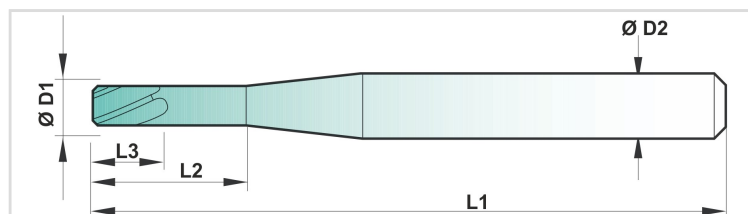

Mandril Micro MD - Série 8610

Categorias

- Metal Duro

Ref.	Descrição	D1	D2	L1	L2	L3
290400008610200	Mandril Máquina MD - 0,2 X 2	0,2	4	39	2	0,9
290400008610205	Mandril Máquina MD - 0,205 X 2	0,205	4	39	2	0,9
290400008610210	Mandril Máquina MD - 0,21 X 2	0,21	4	39	2	0,9
290400008610215	Mandril Máquina MD - 0,215 X 2	0,215	4	39	2	0,9
290400008610220	Mandril Máquina MD - 0,22 X 2	0,22	4	39	2	0,9
290400008610225	Mandril Máquina MD - 0,225 X 2	0,225	4	39	2	0,9
290400008610230	Mandril Máquina MD - 0,23 X 2	0,23	4	39	2	0,9
290400008610235	Mandril Máquina MD - 0,235 X 2	0,235	4	39	2	0,9
290400008610240	Mandril Máquina MD - 0,24 X 2	0,24	4	39	2	0,9
290400008610245	Mandril Máquina MD - 0,245 X 2	0,245	4	39	2	0,9
290400008610250	Mandril Máquina MD - 0,25 X 2,5	0,25	4	39	2,5	1,1
290400008610255	Mandril Máquina MD - 0,255 X 2,5	0,255	4	39	2,5	1,1
290400008610260	Mandril Máquina MD - 0,26 X 2,5	0,26	4	39	2,5	1,1
290400008610265	Mandril Máquina MD - 0,265 X 2,5	0,265	4	39	2,5	1,1
290400008610270	Mandril Máquina MD - 0,27 X 2,5	0,27	4	39	2,5	1,1
290400008610275	Mandril Máquina MD - 0,275 X 2,5	0,275	4	39	2,5	1,1
290400008610280	Mandril Máquina MD - 0,28 X 2,5	0,28	4	39	2,5	1,1
290400008610285	Mandril Máquina MD - 0,285 X 2,5	0,285	4	39	2,5	1,1
290400008610290	Mandril Máquina MD - 0,29 X 2,5	0,29	4	39	2,5	1,1
290400008610295	Mandril Máquina MD - 0,295 X 2,5	0,295	4	39	2,5	1,1
290400008610300	Mandril Máquina MD - 0,3 X 3	0,3	4	39	3	1,4
290400008610305	Mandril Máquina MD - 0,305 X 3	0,305	4	39	3	1,4
290400008610310	Mandril Máquina MD - 0,31 X 3	0,31	4	39	3	1,4
290400008610315	Mandril Máquina MD - 0,315 X 3	0,315	4	39	3	1,4
290400008610320	Mandril Máquina MD - 0,32 X 3	0,32	4	39	3	1,4
290400008610325	Mandril Máquina MD - 0,325 X 3	0,325	4	39	3	1,4