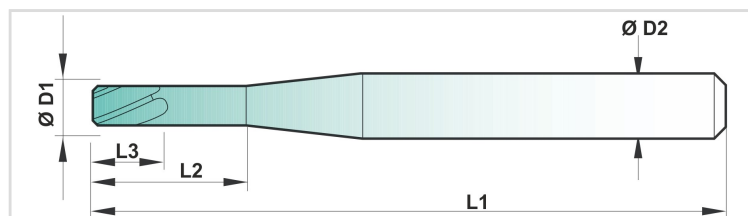

Mandril Micro MD - Série 8610

Categorias

• Metal Duro

Ref.	Descrição	D1	D2	L1	L2	L3
290400008610200	Mandril Máquina MD - 0,2 X 2	0,2	4	39	2	0,9
290400008610205	Mandril Máquina MD - 0,205 X 2	0,205	4	39	2	0,9
290400008610210	Mandril Máquina MD - 0,21 X 2	0,21	4	39	2	0,9
290400008610215	Mandril Máquina MD - 0,215 X 2	0,215	4	39	2	0,9
290400008610220	Mandril Máquina MD - 0,22 X 2	0,22	4	39	2	0,9
290400008610225	Mandril Máquina MD - 0,225 X 2	0,225	4	39	2	0,9
290400008610230	Mandril Máquina MD - 0,23 X 2	0,23	4	39	2	0,9
290400008610235	Mandril Máquina MD - 0,235 X 2	0,235	4	39	2	0,9
290400008610240	Mandril Máquina MD - 0,24 X 2	0,24	4	39	2	0,9
290400008610245	Mandril Máquina MD - 0,245 X 2	0,245	4	39	2	0,9
290400008610250	Mandril Máquina MD - 0,25 X 2,5	0,25	4	39	2,5	1,1
290400008610255	Mandril Máquina MD - 0,255 X 2,5	0,255	4	39	2,5	1,1
290400008610260	Mandril Máquina MD - 0,26 X 2,5	0,26	4	39	2,5	1,1
290400008610265	Mandril Máquina MD - 0,265 X 2,5	0,265	4	39	2,5	1,1
290400008610270	Mandril Máquina MD - 0,27 X 2,5	0,27	4	39	2,5	1,1
290400008610275	Mandril Máquina MD - 0,275 X 2,5	0,275	4	39	2,5	1,1
290400008610280	Mandril Máquina MD - 0,28 X 2,5	0,28	4	39	2,5	1,1
290400008610285	Mandril Máquina MD - 0,285 X 2,5	0,285	4	39	2,5	1,1
290400008610290	Mandril Máquina MD - 0,29 X 2,5	0,29	4	39	2,5	1,1
290400008610295	Mandril Máquina MD - 0,295 X 2,5	0,295	4	39	2,5	1,1
290400008610300	Mandril Máquina MD - 0,3 X 3	0,3	4	39	3	1,4
290400008610305	Mandril Máquina MD - 0,305 X 3	0,305	4	39	3	1,4
290400008610310	Mandril Máquina MD - 0,31 X 3	0,31	4	39	3	1,4
290400008610315	Mandril Máquina MD - 0,315 X 3	0,315	4	39	3	1,4
290400008610320	Mandril Máquina MD - 0,32 X 3	0,32	4	39	3	1,4
290400008610325	Mandril Máquina MD - 0,325 X 3	0,325	4	39	3	1,4