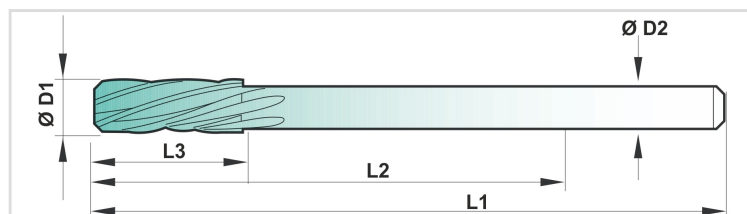

Mandril Máquina MD - Série 8650

Categorias

- Metal Duro

Ref.	Descrição	D1	D2	L1	L2	L3
290400008650100	Mandril Máquina MD - 1 X 22	1	D	38	22	7
290400008650110	Mandril Máquina MD - 1,1 X 24	1,1	D	40	24	10
290400008650120	Mandril Máquina MD - 1,2 X 24	1,2	D	40	24	10
290400008650130	Mandril Máquina MD - 1,3 X 24	1,3	D	40	24	10
290400008650140	Mandril Máquina MD - 1,4 X 24	1,4	D	40	24	10
290400008650150	Mandril Máquina MD - 1,5 X 24	1,5	D	40	24	10
290400008650160	Mandril Máquina MD - 1,6 X 25	1,6	D	43	25	11
290400008650170	Mandril Máquina MD - 1,7 X 25	1,7	D	43	25	11
290400008650180	Mandril Máquina MD - 1,8 X 31	1,8	D	49	31	12
290400008650190	Mandril Máquina MD - 1,9 X 31	1,9	D	49	31	12
290400008650200	Mandril Máquina MD - 2 X 31	2	D	49	31	12
290400008650210	Mandril Máquina MD - 2,1 X 31	2,1	D	49	31	12
290400008650220	Mandril Máquina MD - 2,2 X 31	2,2	D	49	31	12
290400008650230	Mandril Máquina MD - 2,3 X 31	2,3	D	49	31	12
290400008650240	Mandril Máquina MD - 2,4 X 38	2,4	D	57	38	18
290400008650250	Mandril Máquina MD - 2,5 X 38	2,5	D	57	38	18
290400008650260	Mandril Máquina MD - 2,6 X 38	2,6	D	57	38	18
290400008650270	Mandril Máquina MD - 2,7 X 38	2,7	D	57	38	18
290400008650280	Mandril Máquina MD - 2,8 X 38	2,8	D	57	38	18
290400008650290	Mandril Máquina MD - 2,9 X 38	2,9	D	57	38	18
290400008650300	Mandril Máquina MD - 3 X 38	3	D	57	38	18
290400008650310	Mandril Máquina MD - 3,1 X 38	3,1	D	57	38	18
290400008650320	Mandril Máquina MD - 3,2 X 38	3,2	D	57	38	18
290400008650330	Mandril Máquina MD - 3,3 X 38	3,3	D	57	38	18
290400008650340	Mandril Máquina MD - 3,4 X 38	3,4	D	57	38	18
290400008650350	Mandril Máquina MD - 3,5 X 38	3,5	D	57	38	18