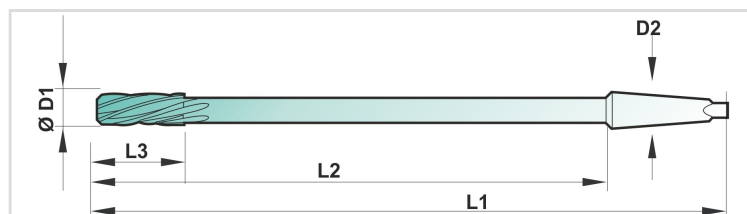

Mandril HSS-E CO extra longo - Série 687

Categorias

• HSS

Ref.	Descrição	D1	L1	L2	L3	Morse N.º
291900006871200	Mandril Máquina HSS-E CO CM Extra Longo - 121	125	315	250	40	1
291900006871400	Mandril Máquina HSS-E CO CM Extra Longo - 141	145	315	250	40	1
291900006871600	Mandril Máquina HSS-E CO CM Extra Longo - 161	170	350	270	45	2
291900006871800	Mandril Máquina HSS-E CO CM Extra Longo - 181	170	350	270	45	2
291900006872000	Mandril Máquina HSS-E CO CM Extra Longo - 202	170	350	270	45	2
291900006872200	Mandril Máquina HSS-E CO CM Extra Longo - 222	170	350	270	45	2
291900006872400	Mandril Máquina HSS-E CO CM Extra Longo - 242	350	450	350	70	3
291900006872500	Mandril Máquina HSS-E CO CM Extra Longo - 252	350	450	350	70	3
291900006872600	Mandril Máquina HSS-E CO CM Extra Longo - 262	350	450	350	70	3
291900006872800	Mandril Máquina HSS-E CO CM Extra Longo - 282	350	450	350	70	3
291900006873000	Mandril Máquina HSS-E CO CM Extra Longo - 303	350	450	350	70	3
291900006873500	Mandril Máquina HSS-E CO CM Extra Longo - 353	350	475	350	70	4
291900006874000	Mandril Máquina HSS-E CO CM Extra Longo - 404	350	475	350	70	4