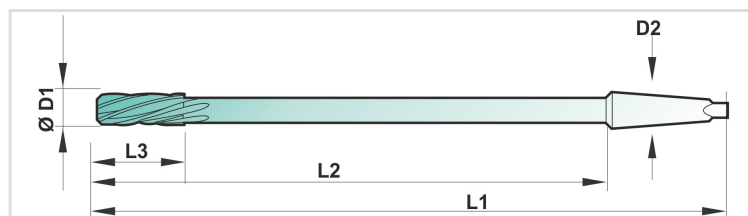

Mandril HSS-E CO extra longo - Série 687

Categorias

• HSS

Ref.	Descrição	D1	L1	L2	L3	Morse N.º
291900006871200	Mandril Máquina HSS-E CO CM Extra Longo - 121	125	315	250	40	1
291900006871400	Mandril Máquina HSS-E CO CM Extra Longo - 141	145	315	250	40	1
291900006871600	Mandril Máquina HSS-E CO CM Extra Longo - 161	170	350	270	45	2
291900006871800	Mandril Máquina HSS-E CO CM Extra Longo - 181	170	350	270	45	2
291900006872000	Mandril Máquina HSS-E CO CM Extra Longo - 202	170	350	270	45	2
291900006872200	Mandril Máquina HSS-E CO CM Extra Longo - 222	170	350	270	45	2
291900006872400	Mandril Máquina HSS-E CO CM Extra Longo - 242	350	450	350	70	3
291900006872500	Mandril Máquina HSS-E CO CM Extra Longo - 252	350	450	350	70	3
291900006872600	Mandril Máquina HSS-E CO CM Extra Longo - 262	350	450	350	70	3
291900006872800	Mandril Máquina HSS-E CO CM Extra Longo - 282	350	450	350	70	3
291900006873000	Mandril Máquina HSS-E CO CM Extra Longo - 303	350	450	350	70	3
291900006873500	Mandril Máquina HSS-E CO CM Extra Longo - 353	350	475	350	70	4
291900006874000	Mandril Máquina HSS-E CO CM Extra Longo - 404	350	475	350	70	4