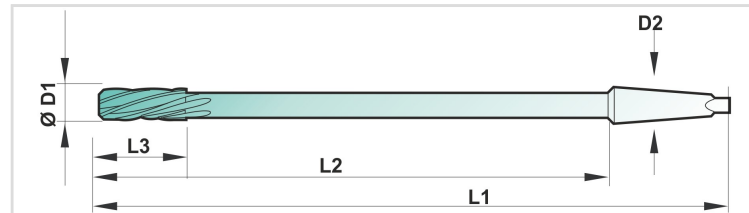

Mandril Máquina HSS-E CO CM longo - Série 685

Categorias

• HSS

Ref.	Descrição	D1	L1	L2	L3	Morse N.º
290700006851250	Mandril Máquina HSS-E CO CM Longo - 12,5 X 18Ø5	12,5	245	180	22	1
290700006851300	Mandril Máquina HSS-E CO CM Longo - 13 X 18Ø3	13	245	180	22	1
290700006851400	Mandril Máquina HSS-E CO CM Longo - 14 X 18Ø4	14	245	180	22	1
290700006851500	Mandril Máquina HSS-E CO CM Longo - 15 X 18Ø5	15	260	180	22	2
290700006851600	Mandril Máquina HSS-E CO CM Longo - 15 X 18Ø6	15	260	180	25	2
290700006851800	Mandril Máquina HSS-E CO CM Longo - 13 X 18Ø8	13	260	180	25	2
290700006852000	Mandril Máquina HSS-E CO CM Longo - 20 X 19Ø0	20	270	190	28	2
290700006852200	Mandril Máquina HSS-E CO CM Longo - 22 X 20Ø2	22	280	200	28	2
290700006852400	Mandril Máquina HSS-E CO CM Longo - 24 X 20Ø4	24	300	200	32	3
290700006852500	Mandril Máquina HSS-E CO CM Longo - 25 X 22Ø5	25	320	220	32	3
290700006852600	Mandril Máquina HSS-E CO CM Longo - 25 X 23Ø6	25	330	230	32	3
290700006852800	Mandril Máquina HSS-E CO CM Longo - 23 X 24Ø8	23	340	240	32	3
290700006853000	Mandril Máquina HSS-E CO CM Longo - 30 X 25Ø0	30	350	250	36	3
290700006853200	Mandril Máquina HSS-E CO CM Longo - 32 X 25Ø2	32	375	250	36	4
290700006853400	Mandril Máquina HSS-E CO CM Longo - 34 X 25Ø4	34	375	250	36	4
290700006853600	Mandril Máquina HSS-E CO CM Longo - 35 X 25Ø6	35	375	250	40	4
290700006853800	Mandril Máquina HSS-E CO CM Longo - 33 X 27Ø8	33	395	270	40	4
290700006854000	Mandril Máquina HSS-E CO CM Longo - 40 X 27Ø0	40	395	270	40	4
290700006854200	Mandril Máquina HSS-E CO CM Longo - 42 X 28Ø2	42	405	280	40	4
290700006854500	Mandril Máquina HSS-E CO CM Longo - 45 X 28Ø5	45	405	280	45	4
290700006855000	Mandril Máquina HSS-E CO CM Longo - 50 X 29Ø0	50	415	290	45	4