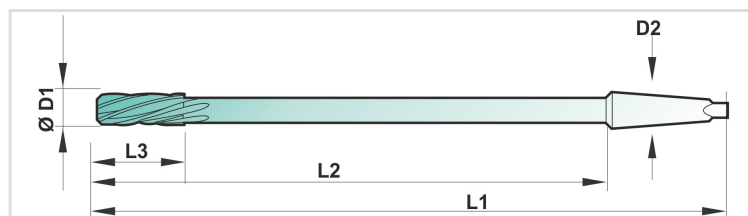

Mandril Máquina HSS-E CO CM longo - Série 685

Categorias

• HSS

Ref.	Descrição	D1	L1	L2	L3	Morse N.º
290700006851250	Mandril Máquina HSS-E CO CM Longo - 12,5 X 18Ø5	12,5	245	180	22	1
290700006851300	Mandril Máquina HSS-E CO CM Longo - 13 X 18Ø3	13	245	180	22	1
290700006851400	Mandril Máquina HSS-E CO CM Longo - 14 X 18Ø4	14	245	180	22	1
290700006851500	Mandril Máquina HSS-E CO CM Longo - 15 X 18Ø5	15	260	180	22	2
290700006851600	Mandril Máquina HSS-E CO CM Longo - 15 X 18Ø6	15	260	180	25	2
290700006851800	Mandril Máquina HSS-E CO CM Longo - 13 X 18Ø8	13	260	180	25	2
290700006852000	Mandril Máquina HSS-E CO CM Longo - 20 X 19Ø0	20	270	190	28	2
290700006852200	Mandril Máquina HSS-E CO CM Longo - 22 X 20Ø2	22	280	200	28	2
290700006852400	Mandril Máquina HSS-E CO CM Longo - 24 X 20Ø4	24	300	200	32	3
290700006852500	Mandril Máquina HSS-E CO CM Longo - 25 X 22Ø5	25	320	220	32	3
290700006852600	Mandril Máquina HSS-E CO CM Longo - 25 X 23Ø6	25	330	230	32	3
290700006852800	Mandril Máquina HSS-E CO CM Longo - 23 X 24Ø8	23	340	240	32	3
290700006853000	Mandril Máquina HSS-E CO CM Longo - 30 X 25Ø0	30	350	250	36	3
290700006853200	Mandril Máquina HSS-E CO CM Longo - 32 X 25Ø2	32	375	250	36	4
290700006853400	Mandril Máquina HSS-E CO CM Longo - 34 X 25Ø4	34	375	250	36	4
290700006853600	Mandril Máquina HSS-E CO CM Longo - 35 X 25Ø6	35	375	250	40	4
290700006853800	Mandril Máquina HSS-E CO CM Longo - 33 X 27Ø8	33	395	270	40	4
290700006854000	Mandril Máquina HSS-E CO CM Longo - 40 X 27Ø0	40	395	270	40	4
290700006854200	Mandril Máquina HSS-E CO CM Longo - 42 X 28Ø2	42	405	280	40	4
290700006854500	Mandril Máquina HSS-E CO CM Longo - 45 X 28Ø5	45	405	280	45	4
290700006855000	Mandril Máquina HSS-E CO CM Longo - 50 X 29Ø0	50	415	290	45	4