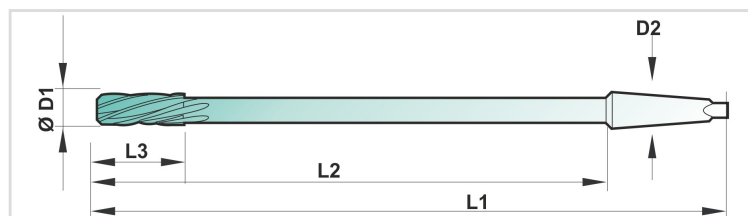

Mandril Máquina HSS-E CO CM longo - Série 685

Categorias

• HSS

Ref.	Descrição	D1	L1	L2	L3	Morse N.º
290700006851250	Mandril Máquina HSS-E CO CM Longo - 12,5 X 18	12,5	245	180	22	1
290700006851300	Mandril Máquina HSS-E CO CM Longo - 13 X 18	13	245	180	22	1
290700006851400	Mandril Máquina HSS-E CO CM Longo - 14 X 18	14	245	180	22	1
290700006851500	Mandril Máquina HSS-E CO CM Longo - 15 X 18	15	260	180	22	2
290700006851600	Mandril Máquina HSS-E CO CM Longo - 15 X 18	15	260	180	25	2
290700006851800	Mandril Máquina HSS-E CO CM Longo - 13 X 18	13	260	180	25	2
290700006852000	Mandril Máquina HSS-E CO CM Longo - 20 X 19	20	270	190	28	2
290700006852200	Mandril Máquina HSS-E CO CM Longo - 22 X 20	22	280	200	28	2
290700006852400	Mandril Máquina HSS-E CO CM Longo - 24 X 20	24	300	200	32	3
290700006852500	Mandril Máquina HSS-E CO CM Longo - 25 X 22	25	320	220	32	3
290700006852600	Mandril Máquina HSS-E CO CM Longo - 25 X 23	25	330	230	32	3
290700006852800	Mandril Máquina HSS-E CO CM Longo - 23 X 24	23	340	240	32	3
290700006853000	Mandril Máquina HSS-E CO CM Longo - 30 X 25	30	350	250	36	3
290700006853200	Mandril Máquina HSS-E CO CM Longo - 32 X 25	32	375	250	36	4
290700006853400	Mandril Máquina HSS-E CO CM Longo - 34 X 25	34	375	250	36	4
290700006853600	Mandril Máquina HSS-E CO CM Longo - 35 X 25	35	375	250	40	4
290700006853800	Mandril Máquina HSS-E CO CM Longo - 33 X 27	33	395	270	40	4
290700006854000	Mandril Máquina HSS-E CO CM Longo - 40 X 27	40	395	270	40	4
290700006854200	Mandril Máquina HSS-E CO CM Longo - 42 X 28	42	405	280	40	4
290700006854500	Mandril Máquina HSS-E CO CM Longo - 45 X 28	45	405	280	45	4
290700006855000	Mandril Máquina HSS-E CO CM Longo - 50 X 29	50	415	290	45	4