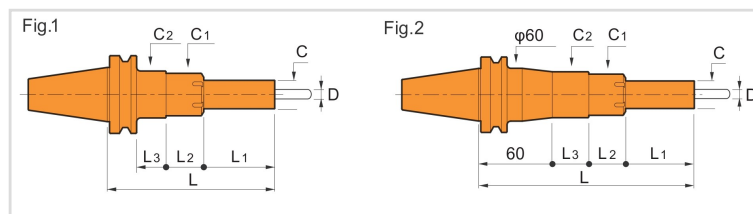

Cone Porta Pinças - DTB

Categorias

- Cone Porta Pinças

Ref.	Descrição	ØD	L	ØC	L1	L2	L3	ØC1	ØC2	Fig.
9305011DTB03090	BT30-DTB3-90	0.5 ~ 3.175	90	10	27	13	28	-	25	1
9305011DTB07075	BT30-DTB7-75	1 ~ 7	75	21	53	-	-	-	-	1
9305011DTB07105	BT30-DTB7-105	1 ~ 7	105	21	83	-	-	-	-	1
9305011DTB12075	BT30-DTB12-75	1 ~ 7	75	30	53	-	-	-	-	1
9305011DTB12105	BT30-DTB12-105	2.5 ~ 13	105	30	83	-	-	-	-	1
9305007DTB03080	BT40-DTB3-80	0.5 ~ 3.175	80	10	27	13	13	-	25	1
9305007DTB03110	BT40-DTB3-110	0.5 ~ 3.175	110	10	27	13	43	-	25	1
930507DTB03110L	BT40-DTB3-110L	0.5 ~ 3.175	110	10	57	13	13	-	25	1
9305007DTB07060	BT40-DTB7-60	1 ~ 7	60	21	33	-	-	-	-	1
9305007DTB07105	BT40-DTB7-105	1 ~ 7	105	21	78	-	-	-	-	1
9305007DTB07135	BT40-DTB7-135	1 ~ 7	135	21	75	11.8	21.2	-	30	1
9305007DTB07165	BT40-DTB7-165	1 ~ 7	165	21	75.5	35.3	27.2	-	40	1
9305007DTB07195	BT40-DTB7-195	1 ~ 7	195	21	75.5	35.3	57.2	-	40	1
9305007DTB12090	BT40-DTB12-90	2.5 ~ 13	90	30	63	-	-	-	-	1
9305007DTB12120	BT40-DTB12-120	2.5 ~ 13	120	30	93	-	-	-	-	1
9305007DTB12150	BT40-DTB12-150	2.5 ~ 13	150	30	105	11.8	6.2	-	40	1
9305007DTB12180	BT40-DTB12-180	2.5 ~ 13	180	30	105	11.8	36.2	-	40	1
9305007DTB12210	BT40-DTB12-210	2.5 ~ 13	210	30	105	11.8	66.2	-	40	1
9305008DTB07075	BT50-DTB7-75	1 ~ 7	75	21	37	-	-	-	-	1
9305008DTB07105	BT50-DTB7-105	1 ~ 7	105	21	67	-	-	-	-	1
9305008DTB07135	BT50-DTB7-135	1 ~ 7	135	21	75	11.8	10.2	-	30	1
9305008DTB07195	BT50-DTB7-195	1 ~ 7	195	21	75	58.8	23.2	-	50	1
9305008DTB07255	BT50-DTB7-255	1 ~ 7	255	21	75.5	82.3	59.2	-	60	1
9305008DTB07315	BT50-DTB7-315	1 ~ 7	315	21	75	58.8	43.7	99.5	50	2
9305008DTB12075	BT50-DTB12-75	2.5 ~ 13	75	30	37	-	-	-	-	1
9305008DTB12105	BT50-DTB12-105	2.5 ~ 13	105	30	67	-	-	-	-	1