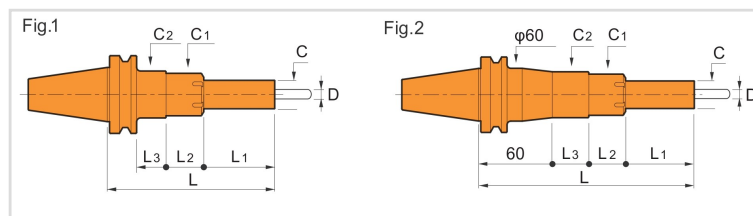

Cone Porta Pinças - DTB

Categorias

- Cone Porta Pinças

Ref.	Descrição	ØD	L	ØC	L1	L2	L3	ØC1	ØC2	Fig.
9305011DTB03090	BT30-DTB3-90	0.5 ~ 3.175	90	10	27	13	28	-	25	1
9305011DTB07075	BT30-DTB7-75	1 ~ 7	75	21	53	-	-	-	-	1
9305011DTB07105	BT30-DTB7-105	1 ~ 7	105	21	83	-	-	-	-	1
9305011DTB12075	BT30-DTB12-75	1 ~ 7	75	30	53	-	-	-	-	1
9305011DTB12105	BT30-DTB12-105	2.5 ~ 13	105	30	83	-	-	-	-	1
9305007DTB03080	BT40-DTB3-80	0.5 ~ 3.175	80	10	27	13	13	-	25	1
9305007DTB03110	BT40-DTB3-110	0.5 ~ 3.175	110	10	27	13	43	-	25	1
930507DTB03110L	BT40-DTB3-110L	0.5 ~ 3.175	110	10	57	13	13	-	25	1
9305007DTB07060	BT40-DTB7-60	1 ~ 7	60	21	33	-	-	-	-	1
9305007DTB07105	BT40-DTB7-105	1 ~ 7	105	21	78	-	-	-	-	1
9305007DTB07135	BT40-DTB7-135	1 ~ 7	135	21	75	11.8	21.2	-	30	1
9305007DTB07165	BT40-DTB7-165	1 ~ 7	165	21	75.5	35.3	27.2	-	40	1
9305007DTB07195	BT40-DTB7-195	1 ~ 7	195	21	75.5	35.3	57.2	-	40	1
9305007DTB12090	BT40-DTB12-90	2.5 ~ 13	90	30	63	-	-	-	-	1
9305007DTB12120	BT40-DTB12-120	2.5 ~ 13	120	30	93	-	-	-	-	1
9305007DTB12150	BT40-DTB12-150	2.5 ~ 13	150	30	105	11.8	6.2	-	40	1
9305007DTB12180	BT40-DTB12-180	2.5 ~ 13	180	30	105	11.8	36.2	-	40	1
9305007DTB12210	BT40-DTB12-210	2.5 ~ 13	210	30	105	11.8	66.2	-	40	1
9305008DTB07075	BT50-DTB7-75	1 ~ 7	75	21	37	-	-	-	-	1
9305008DTB07105	BT50-DTB7-105	1 ~ 7	105	21	67	-	-	-	-	1
9305008DTB07135	BT50-DTB7-135	1 ~ 7	135	21	75	11.8	10.2	-	30	1
9305008DTB07195	BT50-DTB7-195	1 ~ 7	195	21	75	58.8	23.2	-	50	1
9305008DTB07255	BT50-DTB7-255	1 ~ 7	255	21	75.5	82.3	59.2	-	60	1
9305008DTB07315	BT50-DTB7-315	1 ~ 7	315	21	75	58.8	43.7	99.5	50	2
9305008DTB12075	BT50-DTB12-75	2.5 ~ 13	75	30	37	-	-	-	-	1
9305008DTB12105	BT50-DTB12-105	2.5 ~ 13	105	30	67	-	-	-	-	1