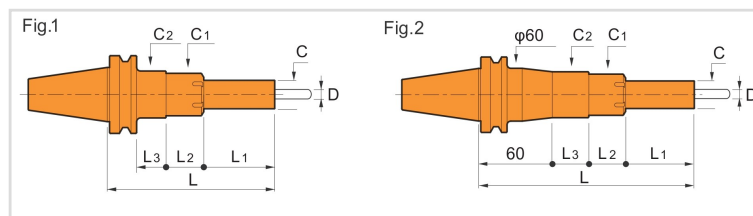

## Categorias

- Cone Porta Pinças

Ref.	Descrição	ØD	L	ØC	L1	L2	L3	ØC1	ØC2	Fig.
9305011DTB03090	BT30-DTB3-90	0.5 ~ 3.175	90	10	27	13	28	-	25	1
9305011DTB07075	BT30-DTB7-75	1 ~ 7	75	21	53	-	-	-	-	1
9305011DTB07105	BT30-DTB7-105	1 ~ 7	105	21	83	-	-	-	-	1
9305011DTB12075	BT30-DTB12-75	1 ~ 7	75	30	53	-	-	-	-	1
9305011DTB12105	BT30-DTB12-105	2.5 ~ 13	105	30	83	-	-	-	-	1
9305007DTB03080	BT40-DTB3-80	0.5 ~ 3.175	80	10	27	13	13	-	25	1
9305007DTB03110	BT40-DTB3-110	0.5 ~ 3.175	110	10	27	13	43	-	25	1
930507DTB03110L	BT40-DTB3-110L	0.5 ~ 3.175	110	10	57	13	13	-	25	1
9305007DTB07060	BT40-DTB7-60	1 ~ 7	60	21	33	-	-	-	-	1
9305007DTB07105	BT40-DTB7-105	1 ~ 7	105	21	78	-	-	-	-	1
9305007DTB07135	BT40-DTB7-135	1 ~ 7	135	21	75	11.8	21.2	-	30	1
9305007DTB07165	BT40-DTB7-165	1 ~ 7	165	21	75.5	35.3	27.2	-	40	1
9305007DTB07195	BT40-DTB7-195	1 ~ 7	195	21	75.5	35.3	57.2	-	40	1
9305007DTB12090	BT40-DTB12-90	2.5 ~ 13	90	30	63	-	-	-	-	1
9305007DTB12120	BT40-DTB12-120	2.5 ~ 13	120	30	93	-	-	-	-	1
9305007DTB12150	BT40-DTB12-150	2.5 ~ 13	150	30	105	11.8	6.2	-	40	1
9305007DTB12180	BT40-DTB12-180	2.5 ~ 13	180	30	105	11.8	36.2	-	40	1
9305007DTB12210	BT40-DTB12-210	2.5 ~ 13	210	30	105	11.8	66.2	-	40	1
9305008DTB07075	BT50-DTB7-75	1 ~ 7	75	21	37	-	-	-	-	1
9305008DTB07105	BT50-DTB7-105	1 ~ 7	105	21	67	-	-	-	-	1
9305008DTB07135	BT50-DTB7-135	1 ~ 7	135	21	75	11.8	10.2	-	30	1
9305008DTB07195	BT50-DTB7-195	1 ~ 7	195	21	75	58.8	23.2	-	50	1
9305008DTB07255	BT50-DTB7-255	1 ~ 7	255	21	75.5	82.3	59.2	-	60	1
9305008DTB07315	BT50-DTB7-315	1 ~ 7	315	21	75	58.8	43.7	99.5	50	2
9305008DTB12075	BT50-DTB12-75	2.5 ~ 13	75	30	37	-	-	-	-	1
9305008DTB12105	BT50-DTB12-105	2.5 ~ 13	105	30	67	-	-	-	-	1