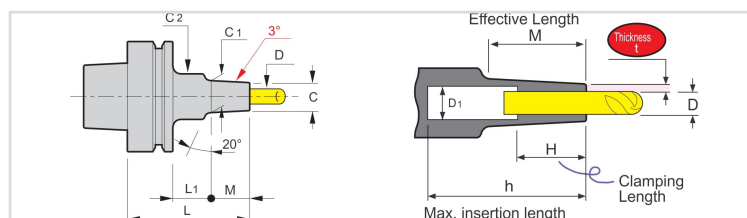

Cone Térmico HSK F63 - MONO 3°

Categorias

- Mono 3°

Ref.	Descrição	ØD	ØThickness	L	M	L1	ØC1	ØC2	ØD1	
930115203095M42	F63-SLSA3-95-M42	3	6	1.5	95	42	27	10.4	25	4
930115103075M22	F63-SLRA3-75-M22	3	7.5	2.25	75	22	27	9.8	25	4
930115103095M42	F63-SLRA3-95-M42	3	7.5	2.25	95	42	27	11.9	25	4
930115303075M22	F63-SLFB3-75-M22	3	9.5	3.25	75	22	27	11.8	25	4
930115303095M42	F63-SLFB3-95-M42	3	9.5	3.25	95	42	27	13.9	25	4
930115303120M67	F63-SLFB3-120-M67	3	9.5	3.25	120	67	27	16.5	25	4
930115204095M42	F63-SLSA4-95-M42	4	7	1.5	95	42	27	11.4	25	5
930115104075M22	F63-SLRA4-75-M22	4	10	3	75	22	27	12.3	25	5
930115104095M42	F63-SLRA4-95-M42	4	10	3	95	42	27	14.4	25	5
930115304075M22	F63-SLFB4-75-M22	4	12	4	75	22	27	14.3	25	5
930115304095M42	F63-SLFB4-95-M42	4	12	4	95	42	27	16.4	25	5
930115304120M67	F63-SLFB4-120-M67	4	12	4	120	67	27	19	25	5
930115206095M42	F63-SLSA6-95-M42	6	9	1.5	95	42	27	13.4	25	7
930115506095M42	F63-SLSB6-95-M42	6	10	2	95	42	27	14.4	25	7
930115106075M22	F63-SLRA6-75-M22	6	12	3	75	22	27	14.3	25	7
930115106095M42	F63-SLRA6-95-M42	6	12	3	95	42	27	16.4	25	7
930115306075M22	F63-SLFB6-75-M22	6	14	4	75	22	27	16.3	32	7
930115208095M42	F63-SLSA8-95-M42	8	11	1.5	95	42	27	15.4	25	9
930115508095M42	F63-SLSB8-95-M42	8	13	2.5	95	42	27	17.4	32	9
930115108075M22	F63-SLRA8-75-M22	8	14	3	75	22	27	16.3	25	9
930115108095M42	F63-SLRA8-95-M42	8	14	3	95	42	27	18.4	25	9
930115308075M22	F63-SLFB8-75-M22	8	18	5	75	22	27	20.3	32	9
930115210095M42	F63-SLSA10-95-M42	10	13	1.5	95	42	27	17.4	25	11
930115510095M42	F63-SLSB10-95-M42	10	16	3	95	42	27	20.4	32	11
930115110075M22	F63-SLRA10-75-M22	10	16	3	75	22	27	18.3	25	11
930115310075M22	F63-SLFB10-75-M22	10	22	6	75	22	27	24.3	32	11