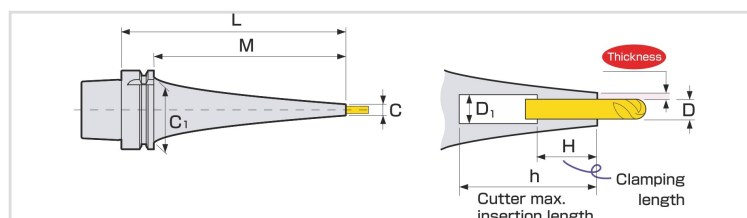

CONES TÉRMICO CURVE HSK-A63 CV

Categorias

- Curve

Ref.	Descrição	ØD	ØC	Thickness	L	M	ØC1	ØD1	H	h
930101SLSA04090	A63-SLSA4-90 cv	4	7	1.5	90	64	53	5	12	65
930101SLSA04120	A63-SLSA4-120 cv	4	7	1.5	120	94	53	5	12	95
930101SLSA04150	A63-SLSA4-150 cv	4	7	1.5	150	124	53	5	12	125
930101SLSA04180	A63-SLSA4-180 cv	4	7	1.5	180	154	53	5	12	154
930101SLSA04210	A63-SLSA4-210 cv	4	7	1.5	210	184	53	5	12	185
930101SLSA04240	A63-SLSA4-240 cv	4	7	1.5	240	214	53	5	12	214
930101SLSA04270	A63-SLSA4-270 cv	4	7	1.5	270	244	53	5	12	245
930101SLSA04300	A63-SLSA4-300 cv	4	7	1.5	300	274	53	5	12	275
930101SLRA04120	A63-SLRA4-120 cv	4	10	3	120	94	53	5	12	95
930101SLRA04150	A63-SLRA4-150 cv	4	10	3	150	124	53	5	12	125
930101SLRA04180	A63-SLRA4-180 cv	4	10	3	180	154	53	5	12	155
930101SLRA04210	A63-SLRA4-210 cv	4	10	3	210	184	53	5	12	185
930101SLSA06090	A63-SLSA6-90 cv	6	9	1.5	90	64	53	7	18	65
930101SLSA06120	A63-SLSA6-120 cv	6	9	1.5	120	94	53	7	18	95
930101SLSA06150	A63-SLSA6-150 cv	6	9	1.5	150	124	53	7	18	125
930101SLSA06180	A63-SLSA6-180 cv	6	9	1.5	180	154	53	7	18	154
930101SLSA06210	A63-SLSA6-210 cv	6	9	1.5	210	184	53	7	18	184
930101SLSA06240	A63-SLSA6-240 cv	6	9	1.5	240	214	53	7	18	214
930101SLSA06270	A63-SLSA6-270 cv	6	9	1.5	270	244	53	7	18	245
930101SLSA06300	A63-SLSA6-300 cv	6	9	1.5	300	274	53	7	18	275
930101SLRA06090	A63-SLRA6-90 cv	6	13	3.5	90	64	53	7	18	65
930101SLRA06120	A63-SLRA6-120 cv	6	13	3.5	120	94	53	7	18	95
930101SLRA06150	A63-SLRA6-150 cv	6	13	3.5	150	124	53	7	18	125
930101SLRA06180	A63-SLRA6-180 cv	6	13	3.5	180	154	53	7	18	155
930101SLRA06210	A63-SLRA6-210 cv	6	13	3.5	210	184	53	7	18	185
930101SLFA06090	A63-SLFA6-90 cv	6	13	3.5	90	64	53	7	18	65