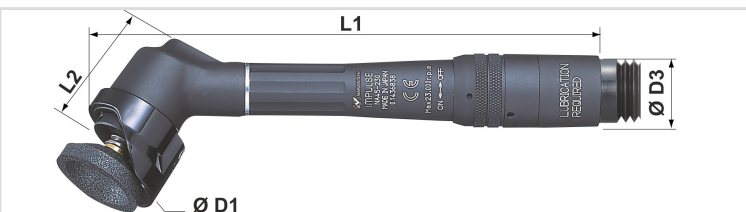

Punho NA45-230

Categorias

- Pneumáticos

Ref.	Descrição	D1	D3	L1	L2	Rotação	Ângulo
01010000001037	Punho NA45-230	33,5	23,9	163	39,6	23.000	45°