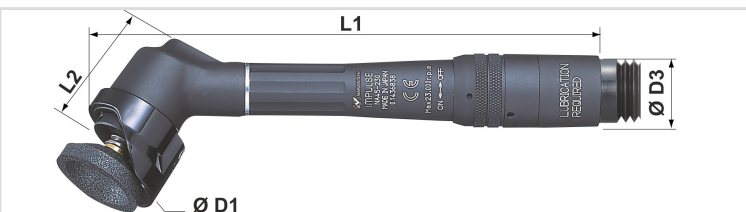

# Punho NA45-230

## Categorias

- Pneumáticos

Ref.	Descrição	D1	D3	L1	L2	Rotação	Ângulo
01010000001037	Punho NA45-230	33,5	23,9	163	39,6	23.000	45°