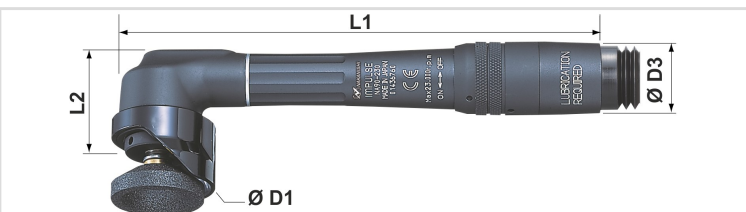

Punho NA90-230

Categorias

- Pneumáticos

Ref.	Descrição	D1	D3	L1	L2	Rotação	Ângulo
01010000001036	Punho NA90-230	33,5	23,9	156	34	23.000	90°