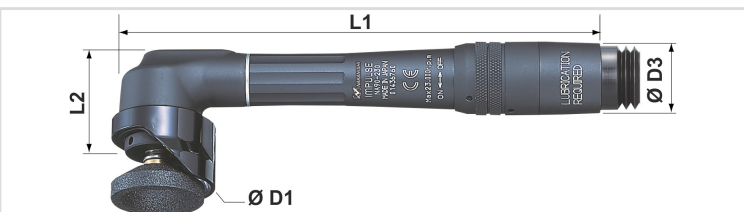

# Punho NA90-230

Categorias

• Pneumáticos

Ref.	Descrição	D1	D3	L1	L2	Rotação	Ângulo
01010000001036	Punho NA90-230	33,5	23,9	156	34	23.000	90°