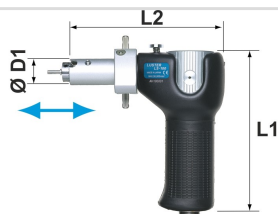

# Punho Luster LS-100

Categorias

• Pneumáticos

Ref.	Descrição	D	L1	L2	Rotação
01010000001302	Punho NSL-110	20	120	119	30.000