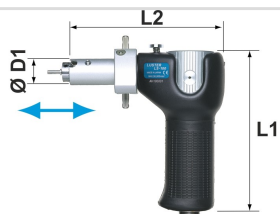

Punho Luster LS-100

Categorias

• Pneumáticos

Ref.	Descrição	D	L1	L2	Rotação
01010000001302	Punho NSL-110	20	120	119	30.000