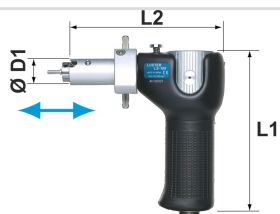

Punho Luster LS-100

Categorias

• Pneumáticos

Ref.	Descrição	D	L1	L2	Rotação
010100000001302	Punho NSL-110	20	120	119	30.000