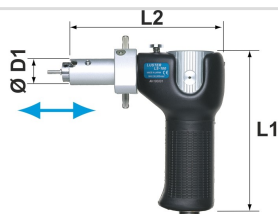

# Punho Luster LS-100

Categorias

• Pneumáticos

Ref.	Descrição	D	L1	L2	Rotação
010100000001302	Punho NSL-110	20	120	119	30.000