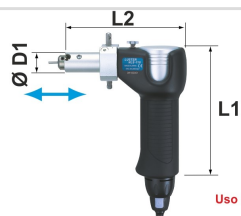

Punho Luster NLS-110

Categorias

• Eléctricos

Uso exclusivo para Emax EVolution

Ref.	Descrição	D	L1	L2	Rotação
010100000001483	Punho NLS-110	20	125	119	30.000