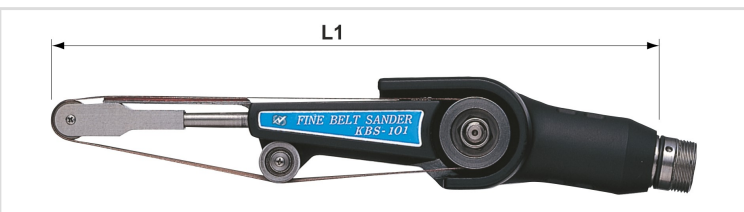

Ponteira KBS-101

Categorias

- Ponteiras

Ref.	Descrição	L1	Rotação
01020000001146	Ponteira KBS-101	185	35.000