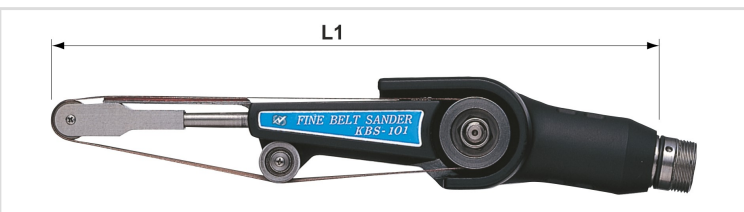

# Ponteira KBS-101

## Categorias

- Ponteiras

Ref.	Descrição	L1	Rotação
01020000001146	Ponteira KBS-101	185	35.000